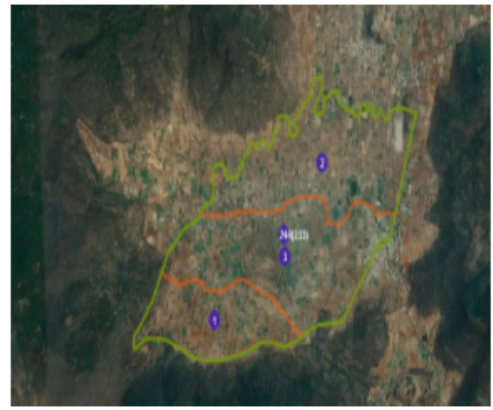

Google Map View