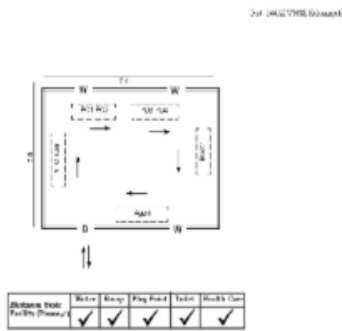

**Google Map View**

**Polling Station Building Front View**

**Polling Station Front View**

**Cad View**

**Key MAP View**

1 பெயர் : தனலட்சுமி கணவர் பெயர்: பெருமாள் வீட்டு எண் : 1 வயது : 77 பாலினம் : பெண்	TYQ0832667 Photo is available	2 பெயர் : சித்திரசேனன் தந்தை பெயர்: மலையாண்டி வீட்டு எண் : 1 வயது : 76 பாலினம் : ஆண்	TYQ1285287 Photo is available	3 பெயர் : ரஞ்சிதா ராஜ்குமார் கணவர் பெயர்: ராஜ்குமார் வீட்டு எண் : 1/84 வயது : 25 பாலினம் : பெண்	TYQ1461698 Photo is available
4 பெயர் : தீபஜோதி கணவர் பெயர்: சிவக்குமார் வீட்டு எண் : 2/19 வயது : 28 பாலினம் : பெண்	TYQ1312420 Photo is available	5 பெயர் : விஜயகுமார் தந்தை பெயர்: செல்வராஜ் வீட்டு எண் : 2-151 வயது : 28 பாலினம் : ஆண்	TYQ1243823 Photo is available	6 பெயர் : ஜுகன் தந்தை பெயர்: துரைராஜ் வீட்டு எண் : 2-184 வயது : 26 பாலினம் : ஆண்	TYQ2606663 Photo is available
7 பெயர் : அமுதா தந்தை பெயர்: பிச்சை வீட்டு எண் : 3 வயது : 42 பாலினம் : பெண்	CKK2158624 Photo is available	8 பெயர் : சத்யா கணவர் பெயர்: சுரேஷ் வீட்டு எண் : 3/0 வயது : 28 பாலினம் : பெண்	TYQ2683522 Photo is available	9 பெயர் : சின்ன பிள்ளை கணவர் பெயர்: சின்னப்பன் வீட்டு எண் : 3-4 வயது : 63 பாலினம் : பெண்	TYQ0602094 Photo is available
10 பெயர் : மகாலட்சுமி கணவர் பெயர்: முத்து குமார் வீட்டு எண் : 3-34 வயது : 37 பாலினம் : பெண்	TYQ0602813 Photo is available	11 பெயர் : முத்துகுமார் தந்தை பெயர்: ரெங்கராஜ் வீட்டு எண் : 3-107 வயது : 43 பாலினம் : ஆண்	TYQ0602797 Photo is available	12 பெயர் : ராணி தந்தை பெயர்: கலியபெருமாள் வீட்டு எண் : 3/171ஏ வயது : 54 பாலினம் : பெண்	TYQ1722982 Photo is available
13 பெயர் : கௌசிகா தாயின் பெயர்: வைரமணி வீட்டு எண் : 3/171ஏ வயது : 23 பாலினம் : பெண்	TYQ2689305 Photo is available	14 பெயர் : மகேந்திரன் தந்தை பெயர்: மதியழகன் வீட்டு எண் : 3-260 வயது : 27 பாலினம் : ஆண்	TYQ2606648 Photo is available	15 பெயர் : சங்கீதா கணவர் பெயர்: புருஷோத்தமன் வீட்டு எண் : 4 வயது : 39 பாலினம் : பெண்	TYQ2519551 Photo is available
16 பெயர் : ராஜ்குமார் தந்தை பெயர்: ரெங்கசாமி வீட்டு எண் : 4-4 வயது : 35 பாலினம் : ஆண்	TYQ1049477 Photo is available	17 பெயர் : மீனா கணவர் பெயர்: ராஜசேகர் வீட்டு எண் : 4-4 வயது : 29 பாலினம் : பெண்	TYQ1124965 Photo is available	18 பெயர் : தேவராஜ் தந்தை பெயர்: நல்லு வீட்டு எண் : 4-5 வயது : 63 பாலினம் : ஆண்	TYQ1718329 Photo is available
19 பெயர் : ராஜாமணி கணவர் பெயர்: தேவராஜ் வீட்டு எண் : 4-5 வயது : 58 பாலினம் : பெண்	TYQ1718337 Photo is available	20 பெயர் : பாரதிராஜா தந்தை பெயர்: தேவராஜ் வீட்டு எண் : 4-5 வயது : 41 பாலினம் : ஆண்	TYQ0222471 Photo is available	21 பெயர் : புஷ்பராஜ் தந்தை பெயர்: தேவராஜ் வீட்டு எண் : 4-5 வயது : 38 பாலினம் : ஆண்	TYQ0222356 Photo is available
22 பெயர் : கௌசல்யா தந்தை பெயர்: செல்லதுரை வீட்டு எண் : 4/5 வயது : 26 பாலினம் : பெண்	TYQ2689313 Photo is available	23 பெயர் : ராமசாமி தந்தை பெயர்: ரெங்கன் வீட்டு எண் : 4-6A வயது : 81 பாலினம் : ஆண்	TYQ1718345 Photo is available	24 பெயர் : செல்லப்பாபு கணவர் பெயர்: ராமசாமி வீட்டு எண் : 4-6A வயது : 76 பாலினம் : பெண்	TYQ1718352 Photo is available
25 பெயர் : வெள்ளையம்மாள் இதரர் பெயர்: ராமசாமி வீட்டு எண் : 4-9 வயது : 43 பாலினம் : பெண்	TYQ0222489 Photo is available	26 பெயர் : இளையராஜா தேவராஜ் தந்தை பெயர்: தேவராஜ் வீட்டு எண் : 4-10 வயது : 44 பாலினம் : ஆண்	CKK1370170 Photo is available	27 பெயர் : கண்மணி கணவர் பெயர்: பாரதிராஜா வீட்டு எண் : 4/10 வயது : 31 பாலினம் : பெண்	TYQ2642296 Photo is available
28 பெயர் : பைரவன் தந்தை பெயர்: தம்பிதுரை வீட்டு எண் : 4-11a வயது : 44 பாலினம் : ஆண்	TYQ0832550 Photo is available	29 பெயர் : லெட்சுமி கணவர் பெயர்: பைரவன் வீட்டு எண் : 4-11a வயது : 33 பாலினம் : பெண்	TYQ0832725 Photo is available	30 பெயர் : சாந்தி கணவர் பெயர்: நல்லுசாமி வீட்டு எண் : 4-12 வயது : 42 பாலினம் : பெண்	TYQ0091314 Photo is available