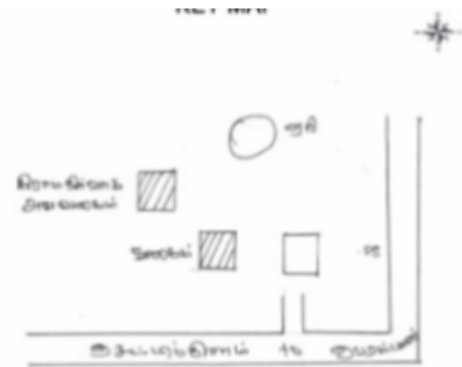

Google Map View

Polling Station Building Front View

Polling Station Front View

Cad View

Key MAP View

சட்டமன்றத் தொகுதியின் எண் மற்றும் பெயர் : 147-பெரும்பலூர் பிரிவு எண் மற்றும் பெயர் 1-பொம்மனப்பாடி (வ.கி.) பொம்மனப்பாடி (ஊ), கைக்காட்டி தெற்கு வீதி