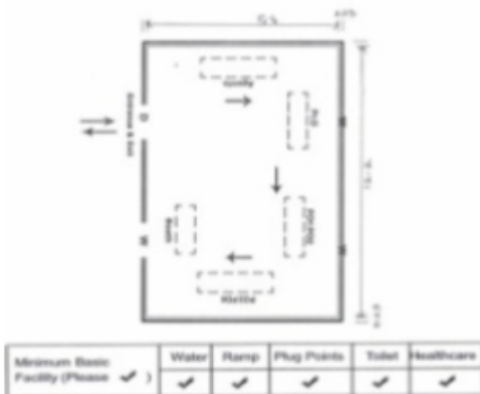

Google Map View

Polling Station Building Front View

Polling Station Front View

Cad View

Key MAP View

சட்டமன்றத் தொகுதியின் எண் மற்றும் பெயர் : 147-பெரும்பலூர் பிரிவு எண் மற்றும் பெயர் 1-பொம்மனப்பாடி (வ.கி.) பொம்மனப்பாடி (ஊ), கைக்காட்டி தெற்கு வீதி