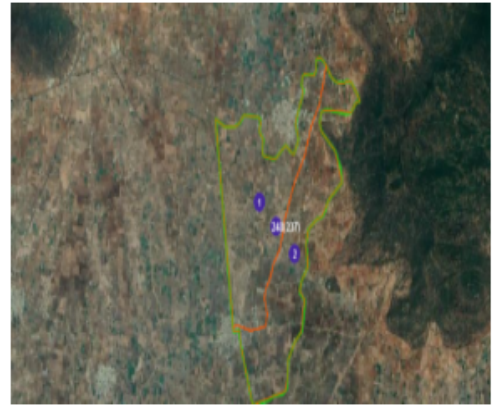

3. வாக்குச் சாவடியின் விவரங்கள்

<p>வாக்குச் சாவடியின் எண் மற்றும் பெயர் :</p> <p>296 - ஆதிதிராவிடர் நல உயர்நிலைப்பள்ளி, வடக்கு தெற்கு மெத்தை கட்டிடம், தெற்கு பகுதி, கிழக்கு பார்த்தது, பொம்மனப்பாடி</p> <p>வாக்குச் சாவடியின் முகவரி :</p> <p>ஆதிதிராவிடர் நல உயர்நிலைப்பள்ளி, வடக்கு தெற்கு மெத்தை கட்டிடம், தெற்கு பகுதி, கிழக்கு பார்த்தது, பொம்மனப்பாடி</p>	<p>வாக்குச் சாவடியின் வகைப்பாடு (ஆண்/பெண்/பொது)</p>	<p>பொது</p>
	<p>துணை வாக்குச் சாவடிகளின் எண்ணிக்கை :</p>	<p>0</p>

Google Map View

Polling Station Building Front View

Polling Station Front View

Cad View

Key MAP View

சட்டமன்றத் தொகுதியின் எண் மற்றும் பெயர் : 147-பெரும்பலூர் பிரிவு எண் மற்றும் பெயர் 1-பொம்மனப்பாடி (வ.கி.) பொம்மனப்பாடி (ஊ), கிழக்கு தெரு