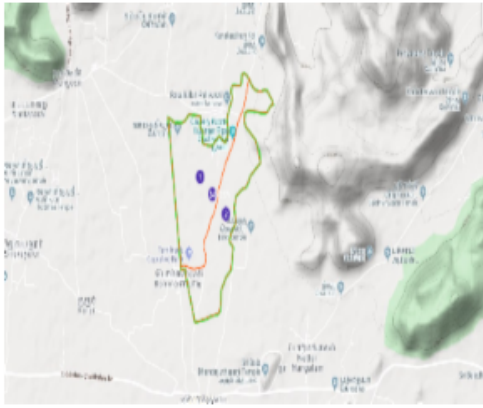

Nazri Naksha