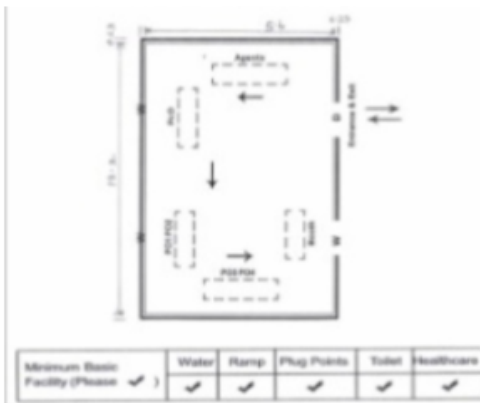

Google Map View

Polling Station Building Front View

Polling Station Front View

Cad View

Key MAP View

சட்டமன்றத் தொகுதியின் எண் மற்றும் பெயர் : 147-பெரும்பலூர் பிரிவு எண் மற்றும் பெயர் 1-பொம்மனப்பாடி (வ.கி.) பொம்மனப்பாடி (ஊ), கிழக்கு தெரு