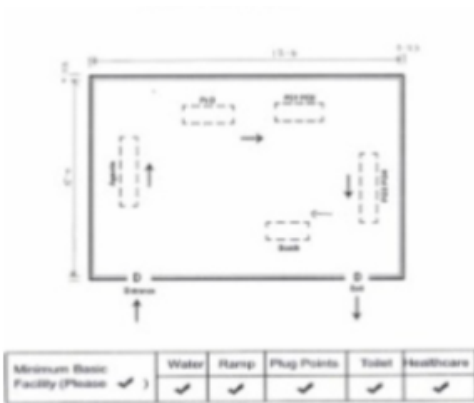

Google Map View

Polling Station Building Front View

Polling Station Front View

Cad View

Key MAP View

1 பெயர் : சிவகாமு தந்தை பெயர்: செல்லப்பன் வீட்டு எண் : 1 வயது : 65 பாலினம் : பெண்	TYQ1742469	Photo is available	2 பெயர் : செல்வராசு தந்தை பெயர்: செல்லப்பன் வீட்டு எண் : 1 வயது : 53 பாலினம் : ஆண்	CKK1350644	Photo is available	3 பெயர் : நல்லுசாமி தந்தை பெயர்: செல்லப்பன் வீட்டு எண் : 1 வயது : 51 பாலினம் : ஆண்	TYQ1742477	Photo is available
4 பெயர் : பிரியங்கா தந்தை பெயர்: முத்துகுமார் வீட்டு எண் : 1 வயது : 31 பாலினம் : பெண்	TYQ0834127	Photo is available	5 பெயர் : அசேன் காள் தந்தை பெயர்: அமீர் காள் வீட்டு எண் : 1/89 வயது : 68 பாலினம் : ஆண்	TYQ2891091	Photo is available	6 பெயர் : ரெங்கராஜ் தந்தை பெயர்: முத்துசாமி வீட்டு எண் : 2 வயது : 74 பாலினம் : ஆண்	CKK2172922	Photo is available
7 பெயர் : துரைராஜ் தந்தை பெயர்: ரெங்கராஜ் வீட்டு எண் : 2 வயது : 49 பாலினம் : ஆண்	CKK1573401	Photo is available	8 பெயர் : பிச்சை கணவர் பெயர்: செல்லப்பன் வீட்டு எண் : 2/38 வயது : 76 பாலினம் : பெண்	TYQ2685782	Photo is available	9 பெயர் : புவனேஸ்வரி கணவர் பெயர்: அருணாசலம் வீட்டு எண் : 2-39-33 வயது : 59 பாலினம் : பெண்	CKK2654234	Photo is available
10 பெயர் : விஜயகுமார் தந்தை பெயர்: வீரப்பன் வீட்டு எண் : 2-113 வயது : 34 பாலினம் : ஆண்	TYQ0606186	Photo is available	11 பெயர் : செல்வராஜ் தந்தை பெயர்: செல்லப்பன் வீட்டு எண் : 2-114 வயது : 43 பாலினம் : ஆண்	TYQ0092981	Photo is available	12 பெயர் : கருப்பழகி தந்தை பெயர்: பழமலை வீட்டு எண் : 2-126B வயது : 55 பாலினம் : ஆண்	TYQ1742501	Photo is available
13 பெயர் : துரைராஜ் தந்தை பெயர்: நல்லு வீட்டு எண் : 2-134 வயது : 45 பாலினம் : ஆண்	CKK1494566	Photo is available	14 பெயர் : செல்லமுத்து தந்தை பெயர்: ராஜி வீட்டு எண் : 3 வயது : 71 பாலினம் : ஆண்	CKK1350537	Photo is available	15 பெயர் : ராஜேஸ்வரி கணவர் பெயர்: செல்லமுத்து வீட்டு எண் : 3 வயது : 56 பாலினம் : பெண்	CKK1350529	Photo is available
16 பெயர் : தெய்வமணி கணவர் பெயர்: வெங்கடேசன் வீட்டு எண் : 3-1 வயது : 38 பாலினம் : பெண்	TYQ0606376	Photo is available	17 பெயர் : சரிதா கணவர் பெயர்: துரைராஜ் வீட்டு எண் : 3-2 வயது : 34 பாலினம் : பெண்	TYQ0734277	Photo is available	18 பெயர் : கலைசெல்வி கணவர் பெயர்: பழமலை வீட்டு எண் : 3-3 வயது : 40 பாலினம் : பெண்	TYQ1126325	Photo is available
S 19 பெயர் : மணிமாறன் தந்தை பெயர்: பாண்டியன் வீட்டு எண் : 3-8 வயது : 38 பாலினம் : ஆண்	TYQ1126358	Photo is available	S 20 பெயர் : முத்துலட்சுமி கணவர் பெயர்: மணிமாறன் வீட்டு எண் : 3/4 வயது : 30 பாலினம் : பெண்	TYQ1323336	Photo is available	21 பெயர் : நடராசன் தந்தை பெயர்: அருணாசலம் வீட்டு எண் : 3-6 வயது : 38 பாலினம் : ஆண்	TYQ0093039	Photo is available
22 பெயர் : செல்லப்பாபு கணவர் பெயர்: செல்லமுத்து வீட்டு எண் : 3-7 வயது : 56 பாலினம் : பெண்	TYQ2673390	Photo is available	23 பெயர் : நிரைமதி தந்தை பெயர்: செல்லமுத்து வீட்டு எண் : 3-7 வயது : 29 பாலினம் : பெண்	TYQ1126317	Photo is available	24 பெயர் : இறையொளி தந்தை பெயர்: செல்லமுத்து வீட்டு எண் : 3-7 வயது : 27 பாலினம் : ஆண்	TYQ1244300	Photo is available
25 பெயர் : சூதா தந்தை பெயர்: துரை வீட்டு எண் : 3-10 வயது : 32 பாலினம் : பெண்	TYQ2582492	Photo is available	26 பெயர் : அழகம்மாள் கணவர் பெயர்: செல்லமுத்து வீட்டு எண் : 3/12 வயது : 78 பாலினம் : பெண்	TYQ2361988	Photo is available	27 பெயர் : ராணி கணவர் பெயர்: ரெங்கராஜ் வீட்டு எண் : 3-12 வயது : 54 பாலினம் : பெண்	TYQ0734293	Photo is available
28 பெயர் : சிவக்குமார் தந்தை பெயர்: பெரியசாமி வீட்டு எண் : 3-15 வயது : 28 பாலினம் : ஆண்	TYQ1285535	Photo is available	29 பெயர் : நீலாவதி கணவர் பெயர்: நடராஜ் வீட்டு எண் : 3-17 வயது : 48 பாலினம் : பெண்	TYQ0833954	Photo is available	30 பெயர் : அரவிந்தகுமார் தந்தை பெயர்: முத்துசாமி வீட்டு எண் : 3-17 வயது : 25 பாலினம் : ஆண்	TYQ2582039	Photo is available