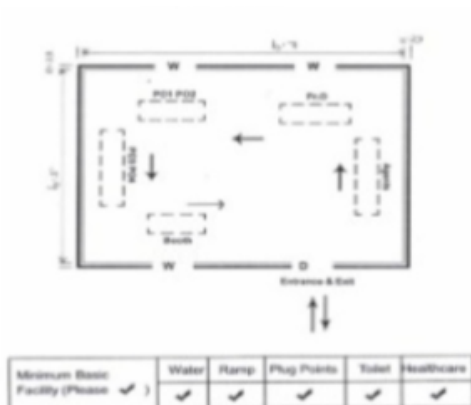

Google Map View

Polling Station Building Front View

Polling Station Front View

Cad View

Key MAP View

சட்டமன்றத் தொகுதியின் எண் மற்றும் பெயர் : 147-பெரும்பலூர் பிரிவு எண் மற்றும் பெயர் 1-சத்திரமனை (வ.கி.) சத்திரமனை (ஊ), முஸ்லீம் தெரு வார்டு 2