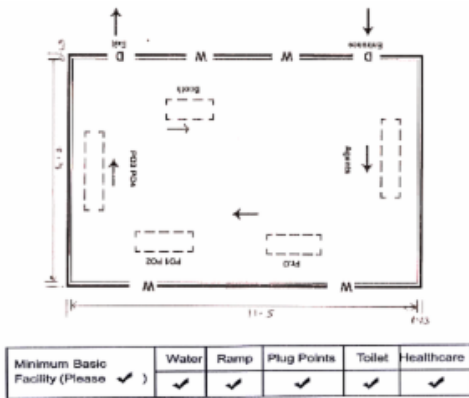

Google Map View

Polling Station Building Front View

Polling Station Front View

Cad View

Key MAP View

1	CKK1349521	பெயர் : சின்னம்மாள் கணவர் பெயர்: துரைசாமி வீட்டு எண் : 1 வயது : 78 பாலினம் : பெண்	Photo is available	2	CKK2174191	பெயர் : செல்லப்பபு கணவர் பெயர்: அருணாசலம் வீட்டு எண் : 1 வயது : 65 பாலினம் : பெண்	Photo is available	3	CKK2173946	பெயர் : வேல்முருகன் தந்தை பெயர்: அருணாசலம் வீட்டு எண் : 1 வயது : 43 பாலினம் : ஆண்	Photo is available
4	TYQ0408146	பெயர் : ஆனந்தி கணவர் பெயர்: விஜயகுமார் வீட்டு எண் : 1 வயது : 33 பாலினம் : பெண்	Photo is available	5	TYQ2641710	பெயர் : ராதிகா தந்தை பெயர்: ராமச்சந்திரன் வீட்டு எண் : 1-62 வயது : 27 பாலினம் : பெண்	Photo is available	6	TYQ2595429	பெயர் : எழிலரசி கணவர் பெயர்: கணேசன் வீட்டு எண் : 1/81ஏ வயது : 41 பாலினம் : பெண்	Photo is available
7	TYQ1050079	பெயர் : நித்யா கணவர் பெயர்: மார்கண்டன் வீட்டு எண் : 1-174a வயது : 32 பாலினம் : பெண்	Photo is available	8	TYQ0919902	பெயர் : ராகுல் தந்தை பெயர்: தங்கராஜ் வீட்டு எண் : 2-105 வயது : 31 பாலினம் : ஆண்	Photo is available	9	TYQ2950046	பெயர் : விமலா கணவர் பெயர்: பாலகிருஷ்ணன் வீட்டு எண் : 2/118 வயது : 31 பாலினம் : பெண்	Photo is available
10	TYQ0734657	பெயர் : பாலகிருஷ்ணன் தந்தை பெயர்: ரெங்கசாமி வீட்டு எண் : 2-134-115 வயது : 33 பாலினம் : ஆண்	Photo is available	11	TYQ0093203	பெயர் : முத்துசாமி தந்தை பெயர்: பெருமாள் வீட்டு எண் : 3-15 வயது : 67 பாலினம் : ஆண்	Photo is available	12	TYQ0093195	பெயர் : கலையரசி கணவர் பெயர்: முத்துசாமி வீட்டு எண் : 3-15 வயது : 56 பாலினம் : பெண்	Photo is available
13	TYQ1209832	பெயர் : சரஸ்வதி கணவர் பெயர்: ரமேஷ் வீட்டு எண் : 3-19A வயது : 49 பாலினம் : பெண்	Photo is available	14	TYQ0337451	பெயர் : மணிமாறன் தந்தை பெயர்: ரெங்கநாதன் வீட்டு எண் : 3-33 வயது : 34 பாலினம் : ஆண்	Photo is available	15	TYQ1487255	பெயர் : சங்கரி கணவர் பெயர்: சோலைமுத்து வீட்டு எண் : 3/43பி வயது : 58 பாலினம் : பெண்	Photo is available
16	TYQ0092437	பெயர் : முத்துலட்சுமி கணவர் பெயர்: குமாரசாமி வீட்டு எண் : 3/45 வயது : 56 பாலினம் : பெண்	Photo is available	17	TYQ0336958	பெயர் : தனலெட்சுமி தந்தை பெயர்: நல்லத்தம்பி வீட்டு எண் : 3-167 வயது : 34 பாலினம் : பெண்	Photo is available	18	TYQ0408336	பெயர் : தியாகராஜன் தந்தை பெயர்: பாலகிருஷ்ணன் வீட்டு எண் : - வயது : 43 பாலினம் : ஆண்	Photo is available
19	TYQ1506328	பெயர் : செல்லமுத்து தந்தை பெயர்: வீரப்பன் வீட்டு எண் : 4 வயது : 67 பாலினம் : ஆண்	Photo is available	20	TYQ1506336	பெயர் : மணி கணவர் பெயர்: செல்லமுத்து வீட்டு எண் : 4 வயது : 65 பாலினம் : பெண்	Photo is available	21	TYQ1174424	பெயர் : செந்தில்குமார் தந்தை பெயர்: செல்லமுத்து வீட்டு எண் : 4 வயது : 28 பாலினம் : ஆண்	Photo is available
22	TYQ1174507	பெயர் : கீதா கணவர் பெயர்: ராமராஜ் வீட்டு எண் : 4 வயது : 28 பாலினம் : பெண்	Photo is available	23	TYQ0834507	பெயர் : ஜெயந்தி கணவர் பெயர்: மோகன் வீட்டு எண் : 4-1 வயது : 36 பாலினம் : பெண்	Photo is available	24	TYQ1050103	பெயர் : ஜான்சிராணி தந்தை பெயர்: கண்ணன் வீட்டு எண் : 4-1 வயது : 29 பாலினம் : பெண்	Photo is available
25	TYQ2363398	பெயர் : கௌசல்யா கணவர் பெயர்: வேல்முருகன் வீட்டு எண் : 4-1 வயது : 26 பாலினம் : பெண்	Photo is available	26	TYQ0734590	பெயர் : ரஞ்சித்குமார் தந்தை பெயர்: ராஜா வீட்டு எண் : 4-7 வயது : 32 பாலினம் : ஆண்	Photo is available	27	TYQ1743137	பெயர் : தனம் தந்தை பெயர்: அண்ணாமலை வீட்டு எண் : 4/9 வயது : 69 பாலினம் : பெண்	Photo is available
28	TYQ1743145	பெயர் : கனகா கணவர் பெயர்: முருகேசன் வீட்டு எண் : 4/9 வயது : 44 பாலினம் : பெண்	Photo is available	29	TYQ1126903	பெயர் : கௌதமி தந்தை பெயர்: செங்கமலை வீட்டு எண் : 4-9 வயது : 30 பாலினம் : பெண்	Photo is available	30	TYQ2363075	பெயர் : அன்பரசி தந்தை பெயர்: முருகேசன் வீட்டு எண் : 4-9 வயது : 26 பாலினம் : பெண்	Photo is available