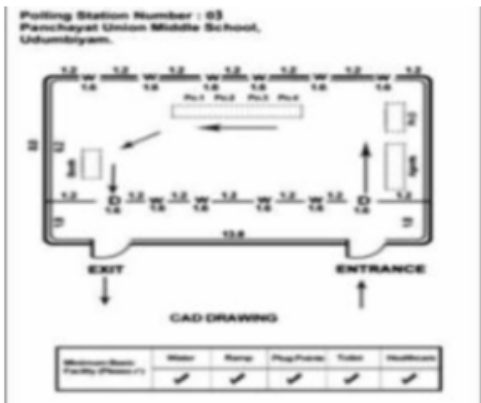

Google Map View

Polling Station Building Front View

Polling Station Front View

Cad View

Key MAP View

1 பெயர் : பத்மாவதி கணவர் பெயர்: குருசாமி வீட்டு எண் : 1 வயது : 70 பாலினம் : பெண்	TYQ1807262 Photo is available	2 பெயர் : பரமசிவம் தந்தை பெயர்: வேலன் வீட்டு எண் : 1 வயது : 62 பாலினம் : ஆண்	TYQ1002526 Photo is available	3 பெயர் : முத்துசாமி தந்தை பெயர்: அப்பாவு வீட்டு எண் : 1 வயது : 61 பாலினம் : ஆண்	TYQ0764704 Photo is available
4 பெயர் : சோமு தந்தை பெயர்: ராமலிங்கம் வீட்டு எண் : 1 வயது : 52 பாலினம் : ஆண்	TYQ2981009 Photo is available	5 பெயர் : வெங்கடேஷ் தந்தை பெயர்: குருசாமி வீட்டு எண் : 1 வயது : 50 பாலினம் : ஆண்	TYQ1807270 Photo is available	6 பெயர் : ராஜலட்சுமி கணவர் பெயர்: வெங்கடேஷ் வீட்டு எண் : 1 வயது : 47 பாலினம் : பெண்	CKK1613082 Photo is available
7 பெயர் : கமலா கணவர் பெயர்: குமார் வீட்டு எண் : 1 வயது : 44 பாலினம் : பெண்	CKK2807121 Photo is available	8 பெயர் : மணிகண்டன் தந்தை பெயர்: முத்துசாமி வீட்டு எண் : 1 வயது : 44 பாலினம் : ஆண்	TYQ0764696 Photo is available	9 பெயர் : செல்லம்மாள் கணவர் பெயர்: முருகன் வீட்டு எண் : 1 வயது : 44 பாலினம் : பெண்	TYQ1196666 Photo is available
10 பெயர் : குஞ்சாயாள் கணவர் பெயர்: பழனிசாமி வீட்டு எண் : 1 வயது : 42 பாலினம் : பெண்	TYQ0764597 Photo is available	11 பெயர் : லதா கணவர் பெயர்: ராஜலிங்கம் வீட்டு எண் : 1 வயது : 41 பாலினம் : பெண்	TYQ2923506 Photo is available	12 பெயர் : சுஜாதா கணவர் பெயர்: ரவி வீட்டு எண் : 1 வயது : 40 பாலினம் : பெண்	TYQ2692952 Photo is available
13 பெயர் : கிருஷ்ணவேணி தந்தை பெயர்: பொன்னன் வீட்டு எண் : 1 வயது : 38 பாலினம் : பெண்	TYQ1002435 Photo is available	14 பெயர் : பாணுபிரியா கணவர் பெயர்: தனபால் வீட்டு எண் : 1 வயது : 35 பாலினம் : பெண்	TYQ0238766 Photo is available	15 பெயர் : சங்கீதா கணவர் பெயர்: ஹரிக்குமார் வீட்டு எண் : 1 வயது : 35 பாலினம் : பெண்	TYQ1002351 Photo is available
16 பெயர் : புவனேஷ்வரி தந்தை பெயர்: மணிகண்டன் வீட்டு எண் : 1 வயது : 34 பாலினம் : பெண்	TYQ0764613 Photo is available	17 பெயர் : வினோத்குமார் தந்தை பெயர்: ரெங்கராஜ் வீட்டு எண் : 1 வயது : 33 பாலினம் : ஆண்	TYQ0940452 Photo is available	18 பெயர் : ஜோதிலட்சுமி தந்தை பெயர்: மகேந்திரன் வீட்டு எண் : 1 வயது : 32 பாலினம் : பெண்	TYQ0764621 Photo is available
19 பெயர் : திவ்யா தந்தை பெயர்: சுப்ரமணியன் வீட்டு எண் : 1 வயது : 32 பாலினம் : பெண்	TYQ0764308 Photo is available	20 பெயர் : சித்ரா கணவர் பெயர்: செல்வக்குமார் வீட்டு எண் : 1 வயது : 31 பாலினம் : பெண்	TYQ1059922 Photo is available	21 பெயர் : ராஜா தந்தை பெயர்: சந்திரன் வீட்டு எண் : 1 வயது : 31 பாலினம் : ஆண்	TYQ0653741 Photo is available
# 22 பெயர் : சசிக்குமார் தந்தை பெயர்: மணி வீட்டு எண் : 1 வயது : 31 பாலினம் : ஆண்	TYQ0653758 Photo is available	23 பெயர் : ராஜ சுதீர்சனம் தந்தை பெயர்: பாஸ்கரன் வீட்டு எண் : 1 வயது : 30 பாலினம் : ஆண்	TYQ0764662 Photo is available	24 பெயர் : விமல்பிரதீப் தந்தை பெயர்: மூக்கன் வீட்டு எண் : 1 வயது : 28 பாலினம் : ஆண்	TYQ1145721 Photo is available
25 பெயர் : தினேஷ் தாயின் பெயர்: கோமதி வீட்டு எண் : 1 வயது : 28 பாலினம் : ஆண்	TYQ1060029 Photo is available	26 பெயர் : கார்த்திகா தந்தை பெயர்: பழனிவேல் வீட்டு எண் : 1 வயது : 28 பாலினம் : பெண்	TYQ1060037 Photo is available	27 பெயர் : வீரசுந்தரி தந்தை பெயர்: தட்சனமூர்த்தி வீட்டு எண் : 1 வயது : 28 பாலினம் : பெண்	TYQ1221373 Photo is available
28 பெயர் : பொன்னரசி தந்தை பெயர்: கலைமணி வீட்டு எண் : 1 வயது : 27 பாலினம் : பெண்	TYQ1294503 Photo is available	29 பெயர் : திவாகர் குணசேகரன் தந்தை பெயர்: குணசேகரன் வீட்டு எண் : 1 வயது : 20 பாலினம் : ஆண்	TYQ2835288 Photo is available	30 பெயர் : ரகுபதி தந்தை பெயர்: வெங்கடேஷ் வீட்டு எண் : 1 வயது : 19 பாலினம் : ஆண்	TYQ2935351 Photo is available