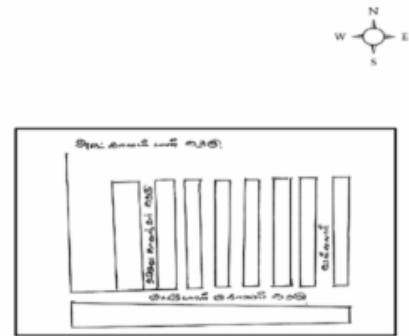

Key MAP View