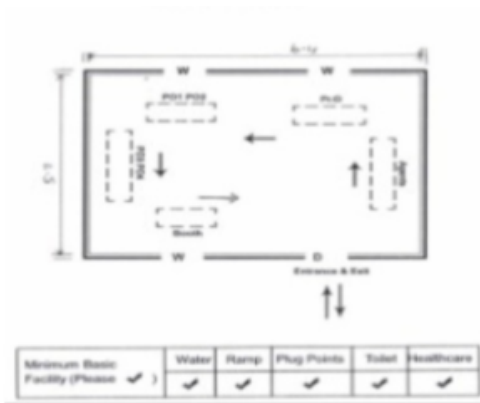

Google Map View

Polling Station Building Front View

Polling Station Front View

Cad View

Key MAP View

1	TYQ2641462	பெயர் : குணா தந்தை பெயர்: பத்மநாபன் வீட்டு எண் : 1 வயது : 23 பாலினம் : ஆண்	Photo is available	2	TYQ1498864	பெயர் : அமரசோதி கணவர் பெயர்: கனகராஜ் வீட்டு எண் : 2 வயது : 50 பாலினம் : பெண்	Photo is available	3	TYQ0835629	பெயர் : அனபரசன் தந்தை பெயர்: நாகராஜன் வீட்டு எண் : 2-86 வயது : 30 பாலினம் : ஆண்	Photo is available
4	TYQ2862340	பெயர் : சம்பூரணம் தந்தை பெயர்: பெரியசாமி வீட்டு எண் : 4/1 வயது : 62 பாலினம் : பெண்	Photo is available	5	TYQ0735696	பெயர் : ராமராஜ் தந்தை பெயர்: ராமசாமி வீட்டு எண் : 4-1 வயது : 33 பாலினம் : ஆண்	Photo is available	6	TYQ1401330	பெயர் : கோகிலா கணவர் பெயர்: கோவிந்தராஜ் வீட்டு எண் : 4-1 வயது : 27 பாலினம் : பெண்	Photo is available
7	TYQ1401397	பெயர் : பெரியசாமி தந்தை பெயர்: பெரியண்ணன் வீட்டு எண் : 4-3-1 வயது : 51 பாலினம் : ஆண்	Photo is available	8	CKK2178929	பெயர் : லதா தந்தை பெயர்: பழனியாண்டி வீட்டு எண் : 4/3 (1) வயது : 46 பாலினம் : பெண்	Photo is available	9	TYQ1498872	பெயர் : நாகேஸ்வரி கணவர் பெயர்: சுந்தரராஜ் வீட்டு எண் : 4-4 வயது : 55 பாலினம் : பெண்	Photo is available
10	TYQ1375260	பெயர் : அருண் குமார் தந்தை பெயர்: சுந்தரராஜ் வீட்டு எண் : 4-4 வயது : 25 பாலினம் : ஆண்	Photo is available	11	TYQ2597680	பெயர் : ரம்யா தந்தை பெயர்: சுந்தரராஜ் வீட்டு எண் : 4-4 வயது : 23 பாலினம் : பெண்	Photo is available	12	TYQ1190982	பெயர் : சண்முகம் தந்தை பெயர்: வெள்ளைசாமி வீட்டு எண் : 4-5 வயது : 70 பாலினம் : ஆண்	Photo is available
13	TYQ1190974	பெயர் : சிவபாக்கியம் கணவர் பெயர்: சண்முகம் வீட்டு எண் : 4-5 வயது : 62 பாலினம் : பெண்	Photo is available	14	TYQ1498880	பெயர் : ஸ்ரீநாதன் தந்தை பெயர்: வெள்ளச்சாமி வீட்டு எண் : 4-5 வயது : 59 பாலினம் : ஆண்	Photo is available	15	TYQ1196013	பெயர் : விக்னேஷ்வரன் தந்தை பெயர்: ஸ்ரீநாதன் வீட்டு எண் : 4-5 வயது : 28 பாலினம் : ஆண்	Photo is available
16	TYQ2342467	பெயர் : பாலகிருஷ்ணன் தந்தை பெயர்: ரெங்கசாமி வீட்டு எண் : 4/7 வயது : 70 பாலினம் : ஆண்	Photo is available	17	TYQ2432003	பெயர் : சிவகாமி கணவர் பெயர்: பாலகிருஷ்ணன் வீட்டு எண் : 4/7 வயது : 67 பாலினம் : பெண்	Photo is available	18	TYQ0094094	பெயர் : மகாலட்சுமி கணவர் பெயர்: ஜெயராமன் வீட்டு எண் : 4-7 வயது : 42 பாலினம் : பெண்	Photo is available
19	TYQ1127901	பெயர் : கார்த்திக் தந்தை பெயர்: பொன்னுசாமி வீட்டு எண் : 4-10 வயது : 29 பாலினம் : ஆண்	Photo is available	20	TYQ1373844	பெயர் : மருது பாண்டியன் தந்தை பெயர்: பொன்னுசாமி வீட்டு எண் : 4-10 வயது : 26 பாலினம் : ஆண்	Photo is available	21	TYQ2432060	பெயர் : மதுரா தேவி தந்தை பெயர்: சுப்ரமணியன் வீட்டு எண் : 4/10 வயது : 25 பாலினம் : பெண்	Photo is available
22	TYQ2922094	பெயர் : நீலாவதி ம கணவர் பெயர்: மருதுபாண்டியன் வீட்டு எண் : 4/10 வயது : 20 பாலினம் : பெண்	Photo is available	23	TYQ0735472	பெயர் : வள்ளியம்மா கணவர் பெயர்: வெள்ளையன் வீட்டு எண் : 4-11 வயது : 75 பாலினம் : பெண்	Photo is available	24	TYQ1375518	பெயர் : சக்திவேல் தந்தை பெயர்: ராஜேந்திரன் வீட்டு எண் : 4-12 வயது : 25 பாலினம் : ஆண்	Photo is available
25	TYQ2856326	பெயர் : சுதா கணவர் பெயர்: சக்திவேல் வீட்டு எண் : 4/12 வயது : 20 பாலினம் : பெண்	Photo is available	26	TYQ1342963	பெயர் : ஜெயலட்சுமி கணவர் பெயர்: சுப்ரமணியன் வீட்டு எண் : 4-14 வயது : 54 பாலினம் : பெண்	Photo is available	27	TYQ0339192	பெயர் : லெனின் தந்தை பெயர்: ராஜசேகர் வீட்டு எண் : 4-14 வயது : 36 பாலினம் : ஆண்	Photo is available
28	TYQ0735464	பெயர் : ஜெயராமன் தந்தை பெயர்: கோவிந்தசாமி வீட்டு எண் : 4-15 வயது : 49 பாலினம் : ஆண்	Photo is available	29	TYQ0920397	பெயர் : போஸ் தந்தை பெயர்: கிருஷ்ணன் வீட்டு எண் : 4-15 வயது : 38 பாலினம் : ஆண்	Photo is available	30	TYQ0094060	பெயர் : சுரேஷ்குமார் தந்தை பெயர்: மணி வீட்டு எண் : 4-16 வயது : 36 பாலினம் : ஆண்	Photo is available