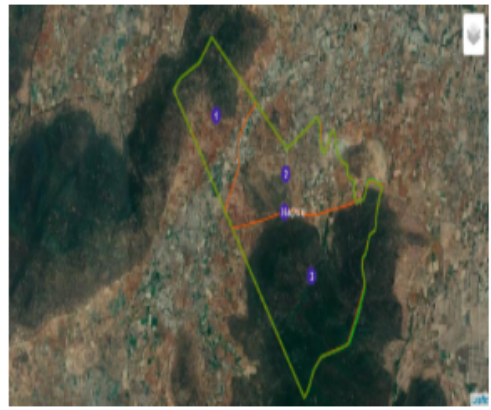

Google Map View