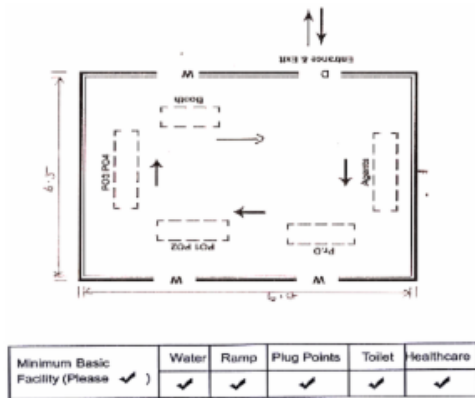

Google Map View

Polling Station Building Front View

Polling Station Front View

Cad View

Key MAP View

சட்டமன்றத் தொகுதியின் எண் மற்றும் பெயர் : 147-பெரம்பலூர் பிரிவு எண் மற்றும் பெயர் 1-வேலூர் (வ.கி.) வேலூர் (ஊ), பிள்ளையார் கோவில் தெரு வார்டு எண் -1