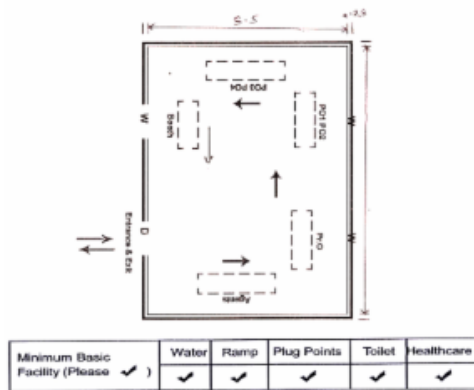

**Google Map View**

**Polling Station Building Front View**

**Polling Station Front View**

**Cad View**

**Key MAP View**

சட்டமன்றத் தொகுதியின் எண் மற்றும் பெயர் : 147-பெரம்பலூர் பிரிவு எண் மற்றும் பெயர் 1-வேலூர் (வ.கி.) வேலூர் (ஊ), முஸ்லிம் சந்து வார்டு எண்-1