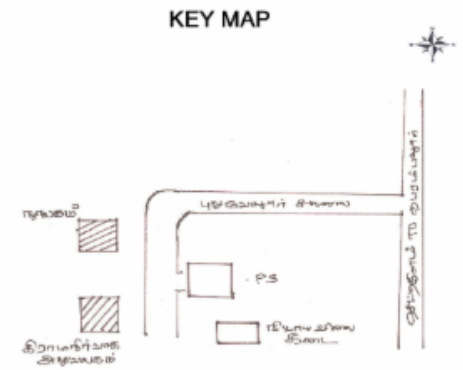

**Google Map View**

**Polling Station Building Front View**

**Polling Station Front View**

**Cad View**

**Key MAP View**

சட்டமன்றத் தொகுதியின் எண் மற்றும் பெயர் : 147-பெரம்பலூர் பிரிவு எண் மற்றும் பெயர் 1-வேலூர் (வ.கி.) வேலூர் (ஊ), முஸ்லிம் சந்து வார்டு எண்-1