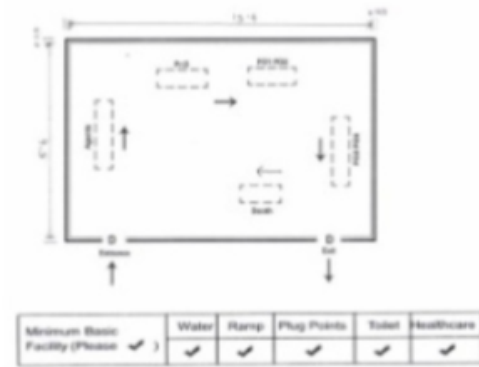

Google Map View

Polling Station Building Front View

Polling Station Front View

Cad View

Key MAP View

சட்டமன்றத் தொகுதியின் எண் மற்றும் பெயர் : 147-பெரம்பலூர் பிரிவு எண் மற்றும் பெயர் 1-வேலூர் (வ.கி.) வேலூர் (ஊ), ரெங்கநாதபுரம் மாதாகோயில் தெரு வார்டு 5