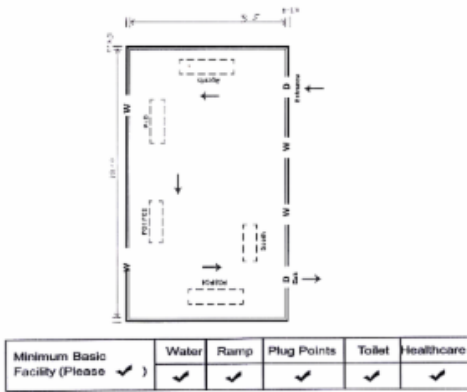

**Google Map View**

**Polling Station Building Front View**

**Polling Station Front View**

**Cad View**

**Key MAP View**

1 பெயர் : ராஜேஸ்வரி கணவர் பெயர்: கலியமூர்த்தி வீட்டு எண் : 1 வயது : 49 பாலினம் : பெண்	TYQ0988659 Photo is available	2 பெயர் : தனக்கொடி கணவர் பெயர்: பாலமுருகன் வீட்டு எண் : 1 வயது : 33 பாலினம் : பெண்	TYQ0837989 Photo is available	3 பெயர் : அன்னக்கிளி கணவர் பெயர்: ஹரிராம வீட்டு எண் : 1-160 வயது : 62 பாலினம் : பெண்	TYQ0409649 Photo is available
4 பெயர் : கனகராஜ் தந்தை பெயர்: முத்துசாமி வீட்டு எண் : 1/184 வயது : 23 பாலினம் : ஆண்	TYQ2699544 Photo is available	5 பெயர் : செல்வராணி கணவர் பெயர்: சுரேஷ்குமார் வீட்டு எண் : 1-206 வயது : 34 பாலினம் : பெண்	TYQ1415694 Photo is available	6 பெயர் : பிரதீபா தந்தை பெயர்: சந்திரசேகர் வீட்டு எண் : 1-234 வயது : 25 பாலினம் : பெண்	TYQ2517001 Photo is available
7 பெயர் : சுபாஷினி தந்தை பெயர்: சுப்பையா வீட்டு எண் : 1/288 வயது : 22 பாலினம் : பெண்	TYQ2713022 Photo is available	8 பெயர் : சேகர் தந்தை பெயர்: துரைராஜ் வீட்டு எண் : 1a வயது : 33 பாலினம் : ஆண்	TYQ0838086 Photo is available	9 பெயர் : ரவி தந்தை பெயர்: சுப்பிரமணி வீட்டு எண் : 2-46b வயது : 39 பாலினம் : ஆண்	TYQ0921387 Photo is available
10 பெயர் : சக்திவேல் தந்தை பெயர்: சுப்பிரமணி வீட்டு எண் : 2-46e வயது : 36 பாலினம் : ஆண்	TYQ0340430 Photo is available	11 பெயர் : செல்வி கணவர் பெயர்: மாணிக்கம் வீட்டு எண் : 2-77B வயது : 40 பாலினம் : பெண்	TYQ0610725 Photo is available	12 பெயர் : ராதிகா தந்தை பெயர்: ராமசாமி வீட்டு எண் : 2-82D வயது : 31 பாலினம் : பெண்	TYQ0837955 Photo is available
13 பெயர் : முத்துசாமி தந்தை பெயர்: ராமசாமி வீட்டு எண் : 2-121 வயது : 56 பாலினம் : ஆண்	TYQ0610717 Photo is available	14 பெயர் : தங்கவேல் தந்தை பெயர்: பொன்னுசாமி வீட்டு எண் : 2-160 வயது : 74 பாலினம் : ஆண்	TYQ1129576 Photo is available	15 பெயர் : ராமச்சந்திரன் தந்தை பெயர்: ராமசாமி வீட்டு எண் : 2-182 வயது : 39 பாலினம் : ஆண்	TYQ0651810 Photo is available
16 பெயர் : செ மணி தந்தை பெயர்: செல்வராஜ் வீட்டு எண் : 2-196 வயது : 34 பாலினம் : ஆண்	TYQ0340521 Photo is available	17 பெயர் : ரஞ்சிதா கணவர் பெயர்: சரணராஜ் வீட்டு எண் : 2-207C வயது : 35 பாலினம் : பெண்	TYQ0409540 Photo is available	18 பெயர் : அம்பிகா கணவர் பெயர்: ராமசாமி வீட்டு எண் : 2-210 வயது : 34 பாலினம் : பெண்	TYQ0610741 Photo is available
19 பெயர் : ராமர் தந்தை பெயர்: சோலைமுத்து வீட்டு எண் : 2-231 வயது : 51 பாலினம் : ஆண்	TYQ2684710 Photo is available	20 பெயர் : கலைச்செல்வி கணவர் பெயர்: முருகேசன் வீட்டு எண் : 2-245 வயது : 50 பாலினம் : பெண்	TYQ0610899 Photo is available	21 பெயர் : வினோதினி கணவர் பெயர்: மனோகர் வீட்டு எண் : 2-245 வயது : 45 பாலினம் : பெண்	TYQ0838037 Photo is available
22 பெயர் : பார்வதி கணவர் பெயர்: கண்ணுசாமி வீட்டு எண் : 2-315 வயது : 37 பாலினம் : பெண்	TYQ0921452 Photo is available	23 பெயர் : ஹரிஹரசதன் இதரர் பெயர்: சாந்தா ஷீலா வீட்டு எண் : 2/316 வயது : 36 பாலினம் : ஆண்	TYQ2756815 Photo is available	24 பெயர் : சக்திவேல் தந்தை பெயர்: வெள்ளைச்சாமி வீட்டு எண் : 4-243-66எீ வயது : 29 பாலினம் : ஆண்	TYQ1392513 Photo is available
25 பெயர் : யாழினி தந்தை பெயர்: ஜெயகுமார் வீட்டு எண் : 11-153-2 வயது : 32 பாலினம் : பெண்	TYQ1391200 Photo is available	26 பெயர் : ராஜேஸ்வரி கணவர் பெயர்: ராமசாமி வீட்டு எண் : 11-160 வயது : 64 பாலினம் : பெண்	TYQ1129568 Photo is available	27 பெயர் : யோகலட்சுமி தந்தை பெயர்: கருப்புசாமி வீட்டு எண் : 11-185 வயது : 30 பாலினம் : பெண்	TYQ0988667 Photo is available
28 பெயர் : பூமி நாதன் தந்தை பெயர்: பிச்சைமுத்து வீட்டு எண் : 11/186 வயது : 33 பாலினம் : ஆண்	TYQ1129535 Photo is available	29 பெயர் : தில்யா கணவர் பெயர்: ராஜ்குமார் வீட்டு எண் : 11-203 வயது : 33 பாலினம் : பெண்	TYQ0838060 Photo is available	30 பெயர் : விவேக் தந்தை பெயர்: ராமராஜ் வீட்டு எண் : 27-a வயது : 30 பாலினம் : ஆண்	TYQ0921403 Photo is available