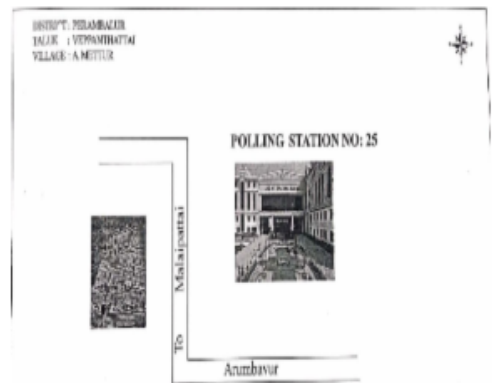

Key MAP View