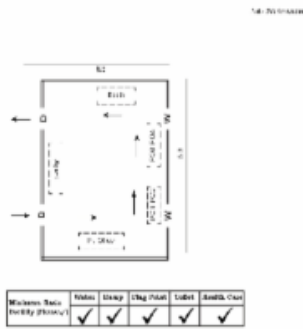

**Google Map View**

**Polling Station Building Front View**

**Polling Station Front View**

**Cad View**

**Key MAP View**

1 பெயர் : கண்ணன் தந்தை பெயர்: கலியமூர்த்தி வீட்டு எண் : 1 வயது : 49 பாலினம் : ஆண்	TYQ0990150 Photo is available	2 பெயர் : அஞ்சலை தந்தை பெயர்: கண்ணன் வீட்டு எண் : 1 வயது : 45 பாலினம் : பெண்	TYQ0990051 Photo is available	3 பெயர் : முத்துகிருஷ்ணன் தந்தை பெயர்: ராஜாராமன் வீட்டு எண் : 1 வயது : 31 பாலினம் : ஆண்	TYQ0760421 Photo is available
4 பெயர் : முருகராஜ் தந்தை பெயர்: பழனிமாண்டி வீட்டு எண் : 1 வயது : 30 பாலினம் : ஆண்	TYQ0839845 Photo is available	5 பெயர் : ரெங்கராசு இதரர் பெயர்: ராணி வீட்டு எண் : 1-159 வயது : 60 பாலினம் : ஆண்	TYQ2606218 Photo is available	6 பெயர் : ராணி கணவர் பெயர்: ரெங்கராஜ் வீட்டு எண் : 1-159 வயது : 50 பாலினம் : பெண்	TYQ2606069 Photo is available
7 பெயர் : அ பிரகாஷ் தந்தை பெயர்: அசோகன் வீட்டு எண் : 2 வயது : 20 பாலினம் : ஆண்	TYQ2926822 Photo is available	S 8 பெயர் : ரமேஷ் தந்தை பெயர்: ஆறுமுகம் வீட்டு எண் : 2-4 வயது : 38 பாலினம் : ஆண்	TYQ0097279 Photo is available	9 பெயர் : மதுரா கணவர் பெயர்: தீனதயாளன் வீட்டு எண் : 2/1எ வயது : 29 பாலினம் : பெண்	TYQ2638906 Photo is available
10 பெயர் : ஹாஜிராபி கணவர் பெயர்: பாவாசாகிப் வீட்டு எண் : 2-2 வயது : 65 பாலினம் : பெண்	TYQ0341404 Photo is available	11 பெயர் : சுந்தரம் தந்தை பெயர்: செங்கமலை வீட்டு எண் : 2-3 வயது : 66 பாலினம் : ஆண்	TYQ1778059 Photo is available	12 பெயர் : கல்யாணி கணவர் பெயர்: சுந்தரம் வீட்டு எண் : 2-3 வயது : 61 பாலினம் : பெண்	TYQ1778067 Photo is available
13 பெயர் : சுந்தரராஜன் தந்தை பெயர்: ராமசாமி வீட்டு எண் : 2-4 வயது : 56 பாலினம் : ஆண்	CKK1526144 Photo is available	14 பெயர் : வளர்மதி கணவர் பெயர்: ராமசாமி வீட்டு எண் : 2-4 வயது : 54 பாலினம் : பெண்	CKK2197580 Photo is available	15 பெயர் : வசந்தா கணவர் பெயர்: சோலைமுத்து வீட்டு எண் : 2/4 வயது : 51 பாலினம் : பெண்	TYQ2972537 Photo is available
16 பெயர் : ருக்குமணி கணவர் பெயர்: சுந்தரராஜன் வீட்டு எண் : 2-4 வயது : 47 பாலினம் : பெண்	CKK2195717 Photo is available	17 பெயர் : தர்மராஜ் தந்தை பெயர்: சுந்தராஜ் வீட்டு எண் : 2/4 வயது : 23 பாலினம் : ஆண்	TYQ2705218 Photo is available	18 பெயர் : அருள்ஜோதி கணவர் பெயர்: நடராஜன் வீட்டு எண் : 2-5 வயது : 54 பாலினம் : பெண்	CKK2828242 Photo is available
19 பெயர் : அமுதா கணவர் பெயர்: அருள்ஜோதி வீட்டு எண் : 2-5 வயது : 47 பாலினம் : பெண்	CKK1526185 Photo is available	20 பெயர் : மோகன்பிரியா தந்தை பெயர்: அருள்ஜோதி வீட்டு எண் : 2/5 வயது : 25 பாலினம் : பெண்	TYQ2508596 Photo is available	21 பெயர் : அருளானந்தம் தந்தை பெயர்: நடராஜன் வீட்டு எண் : 2-6 வயது : 56 பாலினம் : ஆண்	CKK1381110 Photo is available
22 பெயர் : புவனேஸ்வரி கணவர் பெயர்: அருளானந்தம் வீட்டு எண் : 2-6 வயது : 52 பாலினம் : பெண்	CKK1381102 Photo is available	23 பெயர் : தீனதயாளன் தந்தை பெயர்: அருளானந்தம் வீட்டு எண் : 2-6 வயது : 33 பாலினம் : ஆண்	TYQ0612978 Photo is available	24 பெயர் : தினேஷ்பாபு தந்தை பெயர்: அருளானந்தம் வீட்டு எண் : 2-6 வயது : 28 பாலினம் : ஆண்	TYQ1130715 Photo is available
25 பெயர் : தீபராஜ் தந்தை பெயர்: அருளானந்தம் வீட்டு எண் : 2-6 வயது : 27 பாலினம் : ஆண்	TYQ1246206 Photo is available	26 பெயர் : லட்சுமணன் தந்தை பெயர்: தியாகராஜன் வீட்டு எண் : 2-7 வயது : 63 பாலினம் : ஆண்	TYQ1778083 Photo is available	27 பெயர் : நீலாவதி கணவர் பெயர்: லட்சுமணன் வீட்டு எண் : 2-7 வயது : 59 பாலினம் : பெண்	TYQ1778091 Photo is available
28 பெயர் : அன்பழகன் இதரர் பெயர்: ராஜேஷ்வரி வீட்டு எண் : 2/7 வயது : 52 பாலினம் : ஆண்	TYQ2925725 Photo is available	29 பெயர் : ராதாஸெட்சுமி தந்தை பெயர்: லெட்சுமணன் வீட்டு எண் : 2-7 வயது : 33 பாலினம் : பெண்	TYQ0989871 Photo is available	30 பெயர் : இராஜேஸ்வரி- கணவர் பெயர்: அன்பழகன் வீட்டு எண் : 2-7A வயது : 52 பாலினம் : பெண்	CKK1380872 Photo is available