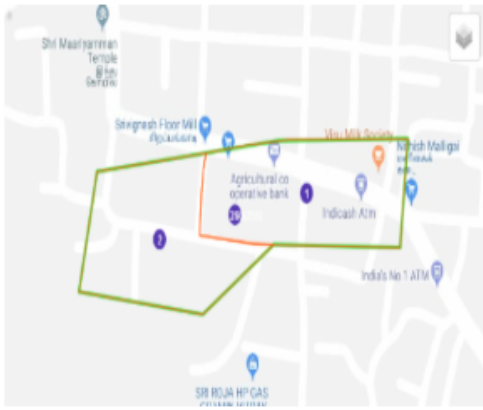

Nazri Naksha