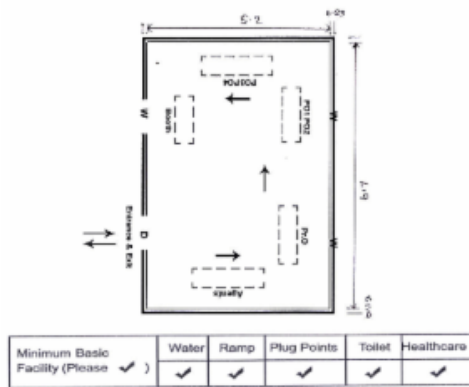

Google Map View

Polling Station Building Front View

Polling Station Front View

Cad View

Key MAP View

சட்டமன்றத் தொகுதியின் எண் மற்றும் பெயர் : 147-பெரம்பலூர் பிரிவு எண் மற்றும் பெயர் 1-அயிலூர் (வ.கி.) அயிலூர் (ஊ), மேலத் தெரு வார்டு எண்- 1