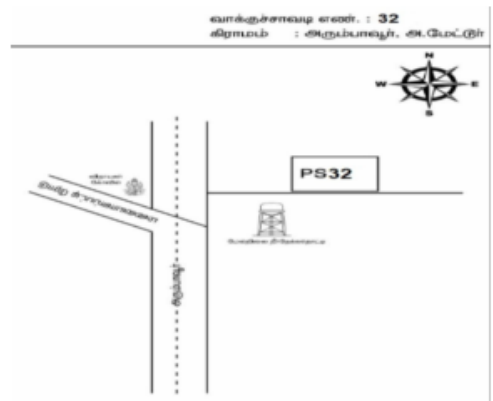

Key MAP View