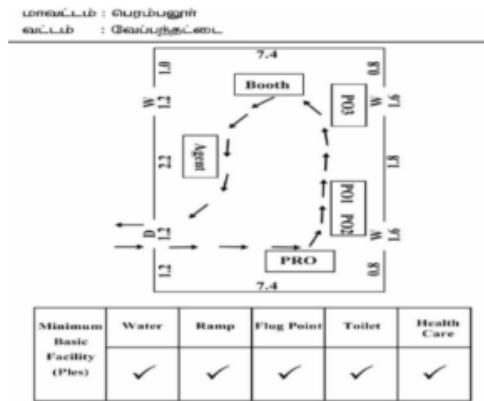

Google Map View

Polling Station Building Front View

Polling Station Front View

Cad View

Key MAP View

1 பெயர் : அமுதா கணவர் பெயர்: ராமராசு வீட்டு எண் : 1 வயது : 56 பாலினம் : பெண்	TYQ1861293 Photo is available	2 பெயர் : திலகா கணவர் பெயர்: பாபு வீட்டு எண் : 1 வயது : 49 பாலினம் : பெண்	CKK2743813 Photo is available	3 பெயர் : ஆனந்தராஜ் தந்தை பெயர்: ராமராஜி வீட்டு எண் : 1 வயது : 28 பாலினம் : ஆண்	TYQ1066711 Photo is available
4 பெயர் : அரவிந்தன் தந்தை பெயர்: ராமராஜ் வீட்டு எண் : 1 வயது : 27 பாலினம் : ஆண்	TYQ1412576 Photo is available	5 பெயர் : ம நித்தியா தந்தை பெயர்: இரா மருதமுத்து வீட்டு எண் : 1 வயது : 25 பாலினம் : பெண்	TYQ1453182 Photo is available	6 பெயர் : தியாகராஜன் தந்தை பெயர்: பிரசன்னவெங்கடாசலம் வீட்டு எண் : 2a வயது : 77 பாலினம் : ஆண்	TYQ1861319 Photo is available
7 பெயர் : ராஜேஸ்வரி தந்தை பெயர்: சின்னசாமி வீட்டு எண் : 2A வயது : 56 பாலினம் : பெண்	TYQ1861327 Photo is available	8 பெயர் : தனலெட்சுமி கணவர் பெயர்: ஆனந்தராஜ் வீட்டு எண் : 3 வயது : 45 பாலினம் : பெண்	TYQ0244145 Photo is available	9 பெயர் : மஞ்சளா கணவர் பெயர்: ரவீந்திரன் வீட்டு எண் : 3-5 வயது : 42 பாலினம் : பெண்	TYQ0244210 Photo is available
10 பெயர் : திரு தரண் தந்தை பெயர்: குணசேகரன் வீட்டு எண் : 3/71 வயது : 25 பாலினம் : ஆண்	TYQ1412527 Photo is available	11 பெயர் : துரைராஜ் தந்தை பெயர்: சுரேஷ் வீட்டு எண் : 4 வயது : 23 பாலினம் : ஆண்	TYQ2571214 Photo is available	12 பெயர் : ரெ கௌசிகா தந்தை பெயர்: ரெங்கராஜ் வீட்டு எண் : 5 வயது : 20 பாலினம் : பெண்	TYQ2956225 Photo is available
13 பெயர் : அபூர்வா தந்தை பெயர்: ரெங்கநாதன் வீட்டு எண் : 5-23 வயது : 22 பாலினம் : பெண்	TYQ2698413 Photo is available	14 பெயர் : பிச்சை தந்தை பெயர்: ராமசாமி வீட்டு எண் : 6 வயது : 56 பாலினம் : ஆண்	TYQ1861335 Photo is available	15 பெயர் : கவிதாதேவி கணவர் பெயர்: ராஜேந்திரன் வீட்டு எண் : 6 வயது : 46 பாலினம் : பெண்	TYQ0480053 Photo is available
16 பெயர் : பெரியம்மாள் கணவர் பெயர்: பிச்சை வீட்டு எண் : 6 வயது : 45 பாலினம் : பெண்	CKK1681378 Photo is available	17 பெயர் : ஆகாஷ் தந்தை பெயர்: சுரேஷ் வீட்டு எண் : 6 வயது : 20 பாலினம் : ஆண்	TYQ2904845 Photo is available	18 பெயர் : பிரபாகரன் தந்தை பெயர்: குணசேகரன் வீட்டு எண் : 6-111 வயது : 33 பாலினம் : ஆண்	TYQ0660241 Photo is available
19 பெயர் : கனிமொழி தந்தை பெயர்: பழனிவேல் வீட்டு எண் : 6ஏ வயது : 23 பாலினம் : பெண்	TYQ2647428 Photo is available	20 பெயர் : பாலகிருஷ்ணன் தந்தை பெயர்: பெரியசாமி வீட்டு எண் : 7 வயது : 70 பாலினம் : ஆண்	TYQ0005611 Photo is available	21 பெயர் : சுப்ரமணி தந்தை பெயர்: முத்துசாமி வீட்டு எண் : 7 வயது : 50 பாலினம் : ஆண்	TYQ2666477 Photo is available
22 பெயர் : பாண்டியன் தந்தை பெயர்: முத்துசாமி வீட்டு எண் : 7 வயது : 40 பாலினம் : ஆண்	TYQ0648865 Photo is available	23 பெயர் : சுபாஷ் தந்தை பெயர்: சுப்ரமணி வீட்டு எண் : 7 வயது : 22 பாலினம் : ஆண்	TYQ2698330 Photo is available	24 பெயர் : மகேஸ்வரி தந்தை பெயர்: பெருமாள் வீட்டு எண் : 8 வயது : 39 பாலினம் : பெண்	CKK2243210 Photo is available
25 பெயர் : ர சுபாஷ் தந்தை பெயர்: ராஜா வீட்டு எண் : 8 வயது : 21 பாலினம் : ஆண்	TYQ2771863 Photo is available	26 பெயர் : யோகேஷ்வரன் தாயின் பெயர்: கங்கா வீட்டு எண் : 8 வயது : 20 பாலினம் : ஆண்	TYQ2902781 Photo is available	27 பெயர் : யோகேஷ்வரன் தந்தை பெயர்: ராஜா வீட்டு எண் : 8 வயது : 20 பாலினம் : ஆண்	TYQ2905818 Photo is available
28 பெயர் : ரஞ்சித் தந்தை பெயர்: ராமராஜ் வீட்டு எண் : 8-11 வயது : 27 பாலினம் : ஆண்	TYQ1453570 Photo is available	29 பெயர் : சரவணன் தந்தை பெயர்: முத்துசாமி வீட்டு எண் : 8-26A வயது : 39 பாலினம் : ஆண்	TYQ0660647 Photo is available	30 பெயர் : ரேணுகா கணவர் பெயர்: சரவணன் வீட்டு எண் : 8-26ஏ வயது : 33 பாலினம் : பெண்	TYQ1296573 Photo is available