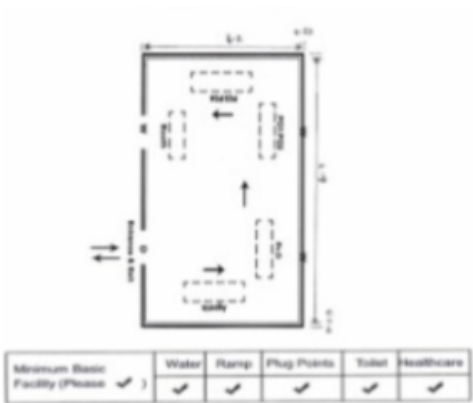

Google Map View

Polling Station Building Front View

Polling Station Front View

Cad View

Key MAP View

சட்டமன்றத் தொகுதியின் எண் மற்றும் பெயர் : 147-பெரம்பலூர் பிரிவு எண் மற்றும் பெயர் 1-கல்பாடி (தெ) (வ.கி.) கல்பாடி (ஊ), வடக்குதெரு வார்டு 1