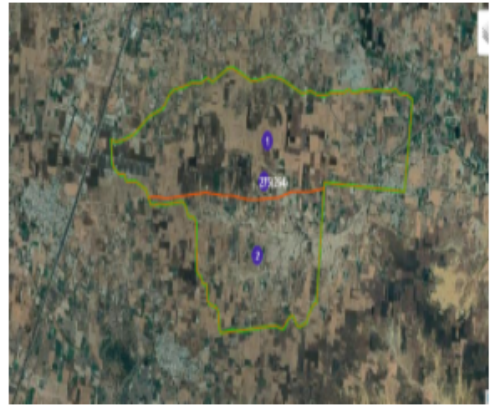

3. வாக்குச் சாவடியின் விவரங்கள்

<p>வாக்குச் சாவடியின் எண் மற்றும் பெயர் :</p> <p>323 - ஊராட்சி ஒன்றிய தொடக்கப்பள்ளி, கிழக்கு மேற்கு ஓட்டு கட்டிடம், வடக்கு புறம், வடக்கு பார்த்தது, கல்பாடி</p> <p>வாக்குச் சாவடியின் முகவரி :</p> <p>ஊராட்சி ஒன்றிய தொடக்கப்பள்ளி, கிழக்கு மேற்கு ஓட்டு கட்டிடம், வடக்கு புறம், வடக்கு பார்த்தது, கல்பாடி</p>	<p>வாக்குச் சாவடியின் வகைப்பாடு (ஆண்/பெண்/பொது)</p> <p>துணை வாக்குச் சாவடிகளின் எண்ணிக்கை :</p>	<p>பொது</p> <p style="font-size: 24px;">0</p>
--	---	--

Google Map View

Polling Station Building Front View

Polling Station Front View

Cad View

Key MAP View

சட்டமன்றத் தொகுதியின் எண் மற்றும் பெயர் : 147-பெரம்பலூர் பிரிவு எண் மற்றும் பெயர் 1-கல்பாடி (தெ) (வ.கி.) கல்பாடி (ஊ), வடக்குதெரு வார்டு 1