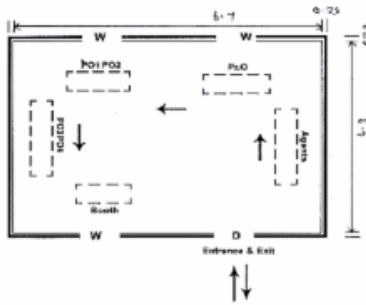

Google Map View

Polling Station Building Front View

Polling Station Front View

Cad View

Minimum Basic Facility (Please)	Water	Ramp	Plug Points	Toilet	Healthcare
✓	✓	✓	✓	✓	✓

Key MAP View

சட்டமன்றத் தொகுதியின் எண் மற்றும் பெயர் : 147-பெரம்பலூர் பிரிவு எண் மற்றும் பெயர் 1-கல்பாடி (வ) (வ.கி.) கல்பாடி (ஊ), வடக்கு தெரு வார்டு 5