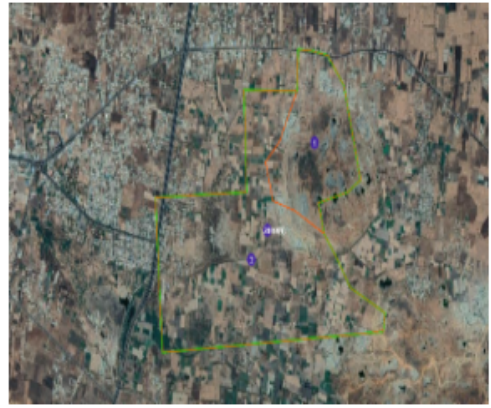

Google Map View