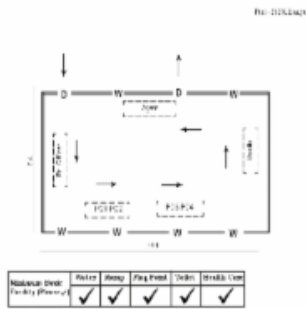

Google Map View

Polling Station Building Front View

Polling Station Front View

Cad View

Key MAP View

சட்டமன்றத் தொகுதியின் எண் மற்றும் பெயர் : 147-பெரம்பலூர் பிரிவு எண் மற்றும் பெயர் 1-கல்பாடி (வ) (வ.கி.) கல்பாடி (ஊ), மேற்கு தெரு வார்டு-3