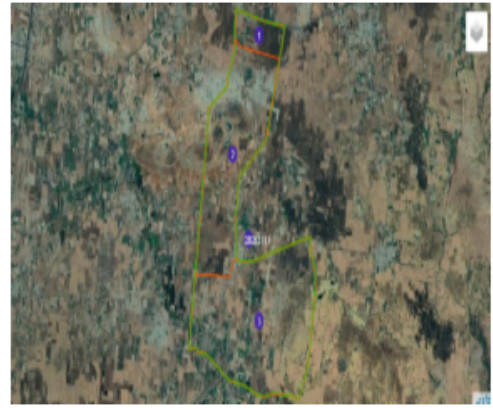

3. வாக்குச் சாவடியின் விவரங்கள்

<p>வாக்குச் சாவடியின் எண் மற்றும் பெயர் : 332 - ஊராட்சி ஒன்றிய நடுநிலைப்பள்ளி, கிழக்கு மேற்கு மெத்தை கட்டிடம், தெற்கு புறம், கிழக்கு பகுதி, வடக்கு பார்த்தது, க.எறையூர்</p> <p>வாக்குச் சாவடியின் முகவரி : ஊராட்சி ஒன்றிய நடுநிலைப்பள்ளி, கிழக்கு மேற்கு மெத்தை கட்டிடம், தெற்கு புறம், கிழக்கு பகுதி, வடக்கு பார்த்தது, க.எறையூர்</p>	<p>வாக்குச் சாவடியின் வகைப்பாடு (ஆண்/பெண்/பொது)</p> <p>துணை வாக்குச் சாவடிகளின் எண்ணிக்கை :</p>	<p>பொது</p> <p style="font-size: 24px;">0</p>
--	---	--

Google Map View

Polling Station Building Front View

Polling Station Front View

Cad View

Key MAP View

சட்டமன்றத் தொகுதியின் எண் மற்றும் பெயர் : 147-பெரம்பலூர் பிரிவு எண் மற்றும் பெயர் 1-கல்பாடி (வ) (வ.கி.) கல்பாடி (ஊ), மேற்கு தெரு வார்டு-3