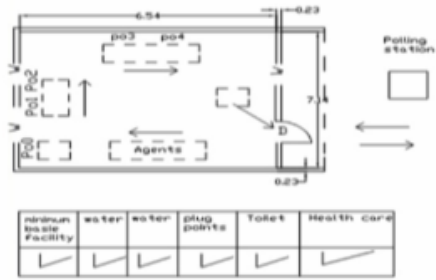

Google Map View

Polling Station Building Front View

Polling Station Front View

Cad View

Key MAP View

1 பெயர் : செல்வராசு ரா தந்தை பெயர் : ராமசாமி வீட்டு எண் : 1 வயது : 50 பாலினம் : ஆண்	TYQ1597558 Photo is available	2 பெயர் : மகாலட்சுமி கணவர் பெயர் : கோவிந்தசாமி வீட்டு எண் : 1 வயது : 37 பாலினம் : பெண்	TYQ0414144 Photo is available	S 3 பெயர் : மணிகண்டன் தந்தை பெயர் : பெரியண்ணன் வீட்டு எண் : 1 வயது : 35 பாலினம் : ஆண்	TYQ0847624 Photo is available
4 பெயர் : சுகா கணவர் பெயர் : சரவணன் வீட்டு எண் : 1 வயது : 34 பாலினம் : பெண்	TYQ0993238 Photo is available	5 பெயர் : ரமயா கணவர் பெயர் : சுப்ரமணி வீட்டு எண் : 1 வயது : 34 பாலினம் : பெண்	TYQ0993428 Photo is available	6 பெயர் : ஜெய்சங்கர் தந்தை பெயர் : செல்வம் வீட்டு எண் : 1 வயது : 29 பாலினம் : ஆண்	TYQ1177260 Photo is available
7 பெயர் : ஆனந்தி கணவர் பெயர் : ராமமூர்த்தி வீட்டு எண் : 1-52 வயது : 39 பாலினம் : பெண்	TYQ0993436 Photo is available	8 பெயர் : சரண்யா கணவர் பெயர் : மணிகண்டன் வீட்டு எண் : 2 வயது : 28 பாலினம் : பெண்	TYQ1177252 Photo is available	S 9 பெயர் : நாகம்மாள் தந்தை பெயர் : செந்தில்குமார் வீட்டு எண் : 2-8-2 வயது : 29 பாலினம் : பெண்	TYQ1135177 Photo is available
10 பெயர் : அனிதா தாயின் பெயர் : அலமேலு வீட்டு எண் : 2/12 வயது : 26 பாலினம் : பெண்	TYQ1365956 Photo is available	11 பெயர் : சரவணன் தந்தை பெயர் : சண்முகம் வீட்டு எண் : 2-18 வயது : 30 பாலினம் : ஆண்	TYQ0847418 Photo is available	12 பெயர் : கலைமணி தாயின் பெயர் : மஹாலக்ஷ்மி வீட்டு எண் : 2/43 வயது : 28 பாலினம் : பெண்	TYQ1127414 Photo is available
13 பெயர் : பசுபதி தந்தை பெயர் : ராஜேஷ் வீட்டு எண் : 2/45 வயது : 20 பாலினம் : ஆண்	TYQ2895050 Photo is available	14 பெயர் : சேகர் தந்தை பெயர் : உழுவன் வீட்டு எண் : 2-47-1 வயது : 49 பாலினம் : ஆண்	TYQ0347807 Photo is available	15 பெயர் : பிரேமா கணவர் பெயர் : சேகர் வீட்டு எண் : 2-47-1 வயது : 39 பாலினம் : பெண்	TYQ0347815 Photo is available
16 பெயர் : புவனேஸ்வரி செ தந்தை பெயர் : செல்வம் வீட்டு எண் : 2/51 வயது : 21 பாலினம் : பெண்	TYQ2845691 Photo is available	17 பெயர் : சாந்தி கணவர் பெயர் : சுரேந்திரன் வீட்டு எண் : 2-54 வயது : 32 பாலினம் : பெண்	TYQ0847673 Photo is available	18 பெயர் : பெரியம்மாள் கணவர் பெயர் : சேகர் வீட்டு எண் : 2-56 வயது : 39 பாலினம் : பெண்	TYQ0847327 Photo is available
19 பெயர் : சரோஜா கணவர் பெயர் : தங்கராசு வீட்டு எண் : 2-63 வயது : 39 பாலினம் : பெண்	TYQ0847426 Photo is available	20 பெயர் : மகாலட்சுமி கணவர் பெயர் : புவனகாந்தி வீட்டு எண் : 2-71 வயது : 29 பாலினம் : பெண்	TYQ1135128 Photo is available	21 பெயர் : ரமயா தந்தை பெயர் : கிருஷ்ணராஜன் வீட்டு எண் : 2/76 வயது : 22 பாலினம் : பெண்	TYQ2970564 Photo is available
22 பெயர் : ராஜாமணி கணவர் பெயர் : பாலராஜ் வீட்டு எண் : 2-97 வயது : 46 பாலினம் : பெண்	TYQ0847285 Photo is available	23 பெயர் : பூமீகா தந்தை பெயர் : செல்வராஜ் வீட்டு எண் : 2-122 வயது : 22 பாலினம் : பெண்	TYQ2710283 Photo is available	24 பெயர் : நித்யா கணவர் பெயர் : கோபிநாத் வீட்டு எண் : 2-134 வயது : 27 பாலினம் : பெண்	TYQ2490258 Photo is available
25 பெயர் : தினேஷ் தந்தை பெயர் : வேலுசாமி வீட்டு எண் : 2/144 வயது : 25 பாலினம் : ஆண்	TYQ1428077 Photo is available	26 பெயர் : கருப்பண்ணன் தந்தை பெயர் : வடகமணன் வீட்டு எண் : 2/148 வயது : 63 பாலினம் : ஆண்	DBW2503696 Photo is available	27 பெயர் : பரமேஸ்வரி கணவர் பெயர் : கந்தசாமி வீட்டு எண் : 2-164 வயது : 51 பாலினம் : பெண்	TYQ0460204 Photo is available
S 28 பெயர் : ராஜா தந்தை பெயர் : சேகர் வீட்டு எண் : 2/231A வயது : 25 பாலினம் : ஆண்	TYQ2651420 Photo is available	29 பெயர் : நதியா தந்தை பெயர் : தனபால் வீட்டு எண் : 2/235 வயது : 30 பாலினம் : பெண்	TYQ1177492 Photo is available	30 பெயர் : நந்தினி த தந்தை பெயர் : தங்கேஸ்வரன் வீட்டு எண் : 2/236 வயது : 31 பாலினம் : பெண்	TYQ2897379 Photo is available