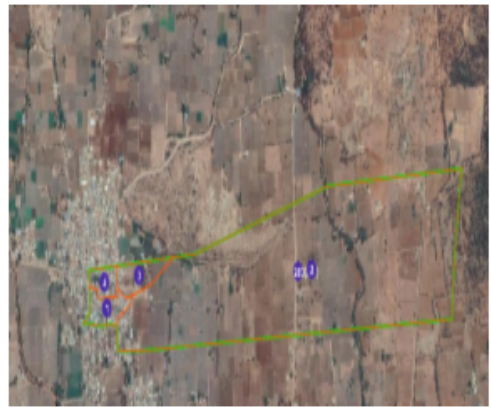

Google Map View