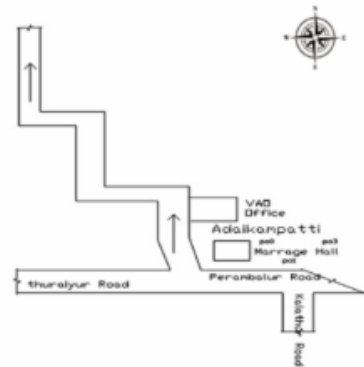

Key MAP View