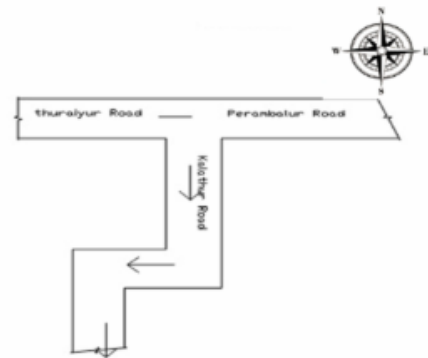

Google Map View

Polling Station Building Front View

Polling Station Front View

Cad View

Key MAP View

சட்டமன்றத் தொகுதியின் எண் மற்றும் பெயர் : 147-பெரும்பலூர் பிரிவு எண் மற்றும் பெயர் 1-எஸ்தலப்பட்டி (வ.கி.) எஸ்தலப்பட்டி (ஊ), எஸ்தலப்பட்டி வார்டு 1