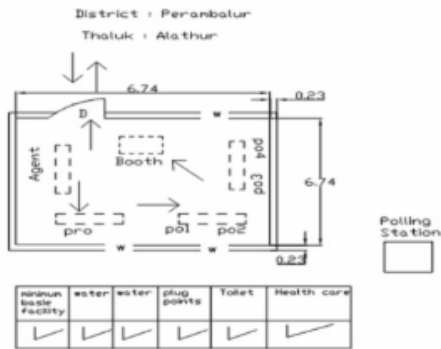

Google Map View

Polling Station Building Front View

Polling Station Front View

Cad View

Key MAP View

சட்டமன்றத் தொகுதியின் எண் மற்றும் பெயர் : 147-பெரும்பலூர் பிரிவு எண் மற்றும் பெயர் 1-எஸ்தலப்பட்டி (வ.கி.) எஸ்தலப்பட்டி (ஊ), எஸ்தலப்பட்டி வார்டு 1