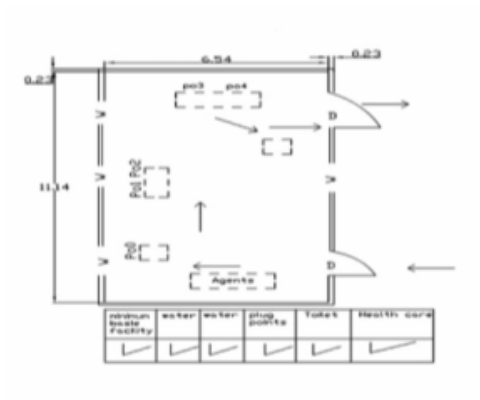

வாக்காளர் பதிவு அலுவலரின்
கையொப்பம்

Nazri Naksha

Google Map View

Polling Station Building Front View

Polling Station Front View

Cad View

Key MAP View

| | | | | | |
|---|----------------------------------|--|----------------------------------|---|----------------------------------|
| 1 பெயர் : புனிதா கணவர் பெயர் : சத்தியராஜ் வீட்டு எண் : 1 வயது : 35 பாலினம் : பெண் | TYQ0460402 Photo is available | 2 பெயர் : விஜய் தந்தை பெயர் : கிருஷ்ணமூர்த்தி வீட்டு எண் : 1-5 வயது : 24 பாலினம் : ஆண் | TYQ2505840 Photo is available | 3 பெயர் : பிரியதர்ஷினி கோ கணவர் பெயர் : விஜய் வீட்டு எண் : 1/5 வயது : 22 பாலினம் : பெண் | TYQ2954089 Photo is available |
| 4 பெயர் : பாக்ரியவதி கணவர் பெயர் : கந்தசாமி வீட்டு எண் : 1-185 வயது : 67 பாலினம் : பெண் | TYQ1135433 Photo is available | 5 பெயர் : தனலட்சுமி இதரர் பெயர் : ரெங்கசாமி வீட்டு எண் : 2-1 வயது : 66 பாலினம் : ஆண் | TYQ0102368 Photo is available | 6 பெயர் : சிவசந்திரன் தந்தை பெயர் : பெருமாள் வீட்டு எண் : 2/4-1 வயது : 21 பாலினம் : ஆண் | TYQ2811354 Photo is available |
| 7 பெயர் : கௌதம் பெ தாயின் பெயர் : சாவித்திரி வீட்டு எண் : 2/4-1 வயது : 19 பாலினம் : ஆண் | TYQ2950814 Photo is available | 8 பெயர் : பெருமாள் தந்தை பெயர் : கண்ணன் வீட்டு எண் : 2/4,வடக்கு தெரு வயது : 49 பாலினம் : ஆண் | DBW2422889 Photo is available | 9 பெயர் : சாவித்திரி கணவர் பெயர் : பெருமாள் வீட்டு எண் : 2-6 வயது : 46 பாலினம் : பெண் | TYQ0230318 Photo is available |
| 10 பெயர் : கிருஷ்ணசாமி தந்தை பெயர் : ராமசாமி வீட்டு எண் : 2/6,வடக்கு தெரு வயது : 50 பாலினம் : ஆண் | DBW1716802 Photo is available | 11 பெயர் : கிருஷ்ணம்மாள் கணவர் பெயர் : வீராசாமி வீட்டு எண் : 2-7 வயது : 48 பாலினம் : பெண் | TYQ1603885 Photo is available | 12 பெயர் : மாணிக்கம் தந்தை பெயர் : வீராசாமி வீட்டு எண் : 2-7 வயது : 33 பாலினம் : ஆண் | TYQ0620294 Photo is available |
| 13 பெயர் : சம்பூர்ணம் கணவர் பெயர் : சின்னசாமி வீட்டு எண் : 2-8 வயது : 57 பாலினம் : பெண் | DBW2503555 Photo is available | 14 பெயர் : ஜானகி கணவர் பெயர் : ரெங்கராஜ் வீட்டு எண் : 2-10 வயது : 28 பாலினம் : பெண் | TYQ1177401 Photo is available | 15 பெயர் : தேவராசு தந்தை பெயர் : சின்னசாமி வீட்டு எண் : 2-11 வயது : 40 பாலினம் : ஆண் | TYQ1196328 Photo is available |
| 16 பெயர் : கோகிலா கணவர் பெயர் : தேவராசு வீட்டு எண் : 2/11 வயது : 26 பாலினம் : பெண் | TYQ1351378 Photo is available | 17 பெயர் : கலியமூர்த்தி தந்தை பெயர் : பெரியசாமி வீட்டு எண் : 2-12 வயது : 56 பாலினம் : ஆண் | TYQ0993584 Photo is available | 18 பெயர் : சாந்தி கணவர் பெயர் : கலியமூர்த்தி வீட்டு எண் : 2-12 வயது : 46 பாலினம் : பெண் | TYQ0993550 Photo is available |
| 19 பெயர் : ராஜா தந்தை பெயர் : கலியமூர்த்தி வீட்டு எண் : 2-12 வயது : 28 பாலினம் : ஆண் | TYQ1135573 Photo is available | 20 பெயர் : நிர்மலா தந்தை பெயர் : கிருஷ்ணமூர்த்தி வீட்டு எண் : 2/12ஏ வயது : 26 பாலினம் : பெண் | TYQ2515930 Photo is available | 21 பெயர் : கனகராசு தந்தை பெயர் : செல்வராஜ் வீட்டு எண் : 2-13 வயது : 34 பாலினம் : ஆண் | TYQ2764900 Photo is available |
| 22 பெயர் : உஷாராணி தந்தை பெயர் : கனகராசு வீட்டு எண் : 2-13 வயது : 30 பாலினம் : பெண் | TYQ1211051 Photo is available | 23 பெயர் : அருள் தந்தை பெயர் : பெருமாள் வீட்டு எண் : 2/14 வயது : 37 பாலினம் : ஆண் | TYQ1351386 Photo is available | 24 பெயர் : சித்ரா கணவர் பெயர் : அருள் வீட்டு எண் : 2/14 வயது : 29 பாலினம் : பெண் | TYQ1351337 Photo is available |
| 25 பெயர் : மணி தந்தை பெயர் : பெருமாள் வீட்டு எண் : 2/14-1 வயது : 35 பாலினம் : ஆண் | TYQ1351410 Photo is available | 26 பெயர் : கோமதி கணவர் பெயர் : மணி வீட்டு எண் : 2-14-1 வயது : 24 பாலினம் : பெண் | TYQ2496248 Photo is available | 27 பெயர் : தேவராஜ் தந்தை பெயர் : கோபால் வீட்டு எண் : 2-15 வயது : 54 பாலினம் : ஆண் | TYQ1604016 Photo is available |
| 28 பெயர் : சம்பூர்ணம் கணவர் பெயர் : தேவராசு வீட்டு எண் : 2-15 வயது : 50 பாலினம் : பெண் | TYQ1603893 Photo is available | 29 பெயர் : சண்முகம் இதரர் பெயர் : ராஜலிங்கம் வீட்டு எண் : 2-18 வயது : 66 பாலினம் : ஆண் | TYQ0102541 Photo is available | 30 பெயர் : லோகேஸ்வரி இதரர் பெயர் : சண்முகம் வீட்டு எண் : 2-18 வயது : 56 பாலினம் : பெண் | TYQ0102558 Photo is available |