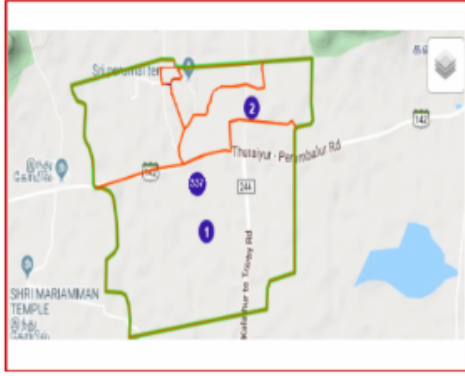

Nazri Naksha