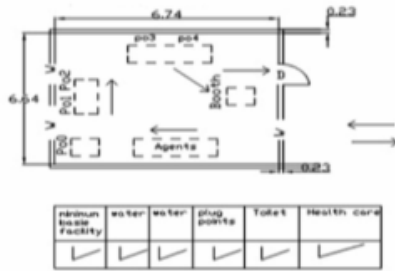

Google Map View

Polling Station Building Front View

Polling Station Front View

Cad View

Key MAP View

1 பெயர் : அஞ்சலம் கணவர் பெயர் : செல்வம் வீட்டு எண் : 1 வயது : 39 பாலினம் : பெண் Photo is available	TYQ0415299	2 பெயர் : மகேஸ்வரி கணவர் பெயர் : கருணாகரன் வீட்டு எண் : 1 வயது : 29 பாலினம் : பெண் Photo is available	TYQ0994756	3 பெயர் : ராஜராஜன் தந்தை பெயர் : பன்னீர்செல்வம் வீட்டு எண் : 1/230 வயது : 43 பாலினம் : ஆண் Photo is available	DBW2318525
4 பெயர் : ரோஸிகா கணவர் பெயர் : ராஜராஜன் வீட்டு எண் : 1/230 வயது : 28 பாலினம் : பெண் Photo is available	TYQ2494128	5 பெயர் : கிருஷ்ணமூர்த்தி தந்தை பெயர் : பொன்னுசாமி வீட்டு எண் : 3/99 வயது : 37 பாலினம் : ஆண் Photo is available	DBW2515922	6 பெயர் : பார்வதி கணவர் பெயர் : சிதம்பரம் வீட்டு எண் : 3-172 வயது : 73 பாலினம் : பெண் Photo is available	TYQ0622159
7 பெயர் : சத்தியவாணி கணவர் பெயர் : பிரபு வீட்டு எண் : 3/234 வயது : 31 பாலினம் : பெண் Photo is available	TYQ2745842	8 பெயர் : செல்வி கணவர் பெயர் : சுப்ரமணி வீட்டு எண் : 3-245 வயது : 55 பாலினம் : பெண் Photo is available	TYQ0622589	9 பெயர் : கார்த்திக் தந்தை பெயர் : ராஜேந்திரன் வீட்டு எண் : 3-750 வயது : 34 பாலினம் : ஆண் Photo is available	TYQ0415331
10 பெயர் : துரைசாமி தந்தை பெயர் : பெருமாள் வீட்டு எண் : 5 வயது : 73 பாலினம் : ஆண் Photo is available	DBW2318624	11 பெயர் : ருக்குமணி கணவர் பெயர் : துரைசாமி வீட்டு எண் : 5 வயது : 70 பாலினம் : பெண் Photo is available	DBW2318491	12 பெயர் : பூங்கோதை கணவர் பெயர் : பொன்னுசாமி வீட்டு எண் : 5-1 வயது : 63 பாலினம் : பெண் Photo is available	TYQ2783017
13 பெயர் : தர்மராஜ் தந்தை பெயர் : கலியமூர்த்தி வீட்டு எண் : 5-3 வயது : 39 பாலினம் : ஆண் Photo is available	TYQ0349530	14 பெயர் : அருண் தந்தை பெயர் : கலியமூர்த்தி வீட்டு எண் : 5-3 வயது : 35 பாலினம் : ஆண் Photo is available	TYQ0153262	15 பெயர் : காயத்ரி கணவர் பெயர் : அருண் வீட்டு எண் : 5-3 வயது : 34 பாலினம் : பெண் Photo is available	TYQ1248939
16 பெயர் : கார்த்திக் தந்தை பெயர் : கலியமூர்த்தி வீட்டு எண் : 5-3 வயது : 30 பாலினம் : ஆண் Photo is available	TYQ1248947	17 பெயர் : வளர்மதி கணவர் பெயர் : கார்த்திக் வீட்டு எண் : 5/3 வயது : 30 பாலினம் : பெண் Photo is available	TYQ2803088	18 பெயர் : அம்பிகா கணவர் பெயர் : தர்மராஜ் வீட்டு எண் : 5/3ஏ வயது : 38 பாலினம் : பெண் Photo is available	TYQ1191584
19 பெயர் : வேடியம்மாள் கணவர் பெயர் : இரும்புதுரை வீட்டு எண் : 5-4 வயது : 50 பாலினம் : பெண் Photo is available	TYQ1136563	20 பெயர் : லோகநாயகி கணவர் பெயர் : ரெங்கதுரை வீட்டு எண் : 5-4 வயது : 38 பாலினம் : பெண் Photo is available	TYQ1289172	21 பெயர் : மதன் தந்தை பெயர் : சக்திவேல் வீட்டு எண் : 5-4 வயது : 32 பாலினம் : ஆண் Photo is available	TYQ0622308
22 பெயர் : ராஜாத்தி கணவர் பெயர் : துரைராஜ் வீட்டு எண் : 5/8 வயது : 40 பாலினம் : பெண் Photo is available	TYQ1354794	23 பெயர் : பாண்டியன் தந்தை பெயர் : துரைசாமி வீட்டு எண் : 5-10 வயது : 65 பாலினம் : ஆண் Photo is available	TYQ2623775	24 பெயர் : மகேஸ்வரி தந்தை பெயர் : தனபால் வீட்டு எண் : 5-11b வயது : 28 பாலினம் : பெண் Photo is available	TYQ1177641
25 பெயர் : மேகநாதன் தந்தை பெயர் : செந்தில்குமார் வீட்டு எண் : 5-12 வயது : 25 பாலினம் : ஆண் Photo is available	TYQ2501567	26 பெயர் : துரைசாமி தந்தை பெயர் : அருணாசலம் வீட்டு எண் : 5-12A வயது : 71 பாலினம் : ஆண் Photo is available	TYQ0415182	27 பெயர் : மணிகமலகலை கணவர் பெயர் : சரவணன் வீட்டு எண் : 5-13 வயது : 33 பாலினம் : பெண் Photo is available	TYQ1328475
28 பெயர் : காளிமுத்து தந்தை பெயர் : இரும்புதுரை வீட்டு எண் : 5/13 வயது : 26 பாலினம் : ஆண் Photo is available	TYQ1328293	29 பெயர் : இரும்புதுரை தந்தை பெயர் : நடேசன் வீட்டு எண் : 5-14 வயது : 52 பாலினம் : ஆண் Photo is available	TYQ1136498	30 பெயர் : மணிகண்டன் தந்தை பெயர் : இரும்புதுரை வீட்டு எண் : 5-14 வயது : 39 பாலினம் : ஆண் Photo is available	TYQ1055128