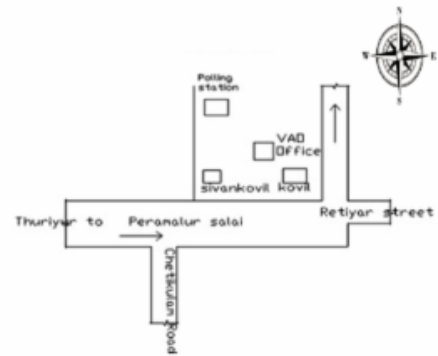

Google Map View

Polling Station Building Front View

Polling Station Front View

Cad View

Key MAP View

1 பெயர் : அஞ்சலம் கணவர் பெயர் : செல்வம் வீட்டு எண் : 1 வயது : 39 பாலினம் : பெண் Photo is available	TYQ0415299	2 பெயர் : மகேஸ்வரி கணவர் பெயர் : கருணாகரன் வீட்டு எண் : 1 வயது : 29 பாலினம் : பெண் Photo is available	TYQ0994756	3 பெயர் : ராஜராஜன் தந்தை பெயர் : பன்னீர்செல்வம் வீட்டு எண் : 1/230 வயது : 43 பாலினம் : ஆண் Photo is available	DBW2318525
4 பெயர் : ரோஸிகா கணவர் பெயர் : ராஜராஜன் வீட்டு எண் : 1/230 வயது : 28 பாலினம் : பெண் Photo is available	TYQ2494128	5 பெயர் : கிருஷ்ணமூர்த்தி தந்தை பெயர் : பொன்னுசாமி வீட்டு எண் : 3/99 வயது : 37 பாலினம் : ஆண் Photo is available	DBW2515922	6 பெயர் : பார்வதி கணவர் பெயர் : சிதம்பரம் வீட்டு எண் : 3-172 வயது : 73 பாலினம் : பெண் Photo is available	TYQ0622159
7 பெயர் : சத்தியவாணி கணவர் பெயர் : பிரபு வீட்டு எண் : 3/234 வயது : 31 பாலினம் : பெண் Photo is available	TYQ2745842	8 பெயர் : செல்வி கணவர் பெயர் : சுப்ரமணி வீட்டு எண் : 3-245 வயது : 55 பாலினம் : பெண் Photo is available	TYQ0622589	9 பெயர் : கார்த்திக் தந்தை பெயர் : ராஜேந்திரன் வீட்டு எண் : 3-750 வயது : 34 பாலினம் : ஆண் Photo is available	TYQ0415331
10 பெயர் : துரைசாமி தந்தை பெயர் : பெருமாள் வீட்டு எண் : 5 வயது : 73 பாலினம் : ஆண் Photo is available	DBW2318624	11 பெயர் : ருக்குமணி கணவர் பெயர் : துரைசாமி வீட்டு எண் : 5 வயது : 70 பாலினம் : பெண் Photo is available	DBW2318491	12 பெயர் : பூங்கோதை கணவர் பெயர் : பொன்னுசாமி வீட்டு எண் : 5-1 வயது : 63 பாலினம் : பெண் Photo is available	TYQ2783017
13 பெயர் : தர்மராஜ் தந்தை பெயர் : கலியமூர்த்தி வீட்டு எண் : 5-3 வயது : 39 பாலினம் : ஆண் Photo is available	TYQ0349530	14 பெயர் : அருண் தந்தை பெயர் : கலியமூர்த்தி வீட்டு எண் : 5-3 வயது : 35 பாலினம் : ஆண் Photo is available	TYQ0153262	15 பெயர் : காயத்ரி கணவர் பெயர் : அருண் வீட்டு எண் : 5-3 வயது : 34 பாலினம் : பெண் Photo is available	TYQ1248939
16 பெயர் : கார்த்திக் தந்தை பெயர் : கலியமூர்த்தி வீட்டு எண் : 5-3 வயது : 30 பாலினம் : ஆண் Photo is available	TYQ1248947	17 பெயர் : வளர்மதி கணவர் பெயர் : கார்த்திக் வீட்டு எண் : 5/3 வயது : 30 பாலினம் : பெண் Photo is available	TYQ2803088	18 பெயர் : அம்பிகா கணவர் பெயர் : தர்மராஜ் வீட்டு எண் : 5/3ஏ வயது : 38 பாலினம் : பெண் Photo is available	TYQ1191584
19 பெயர் : வேடியம்மாள் கணவர் பெயர் : இரும்புதுரை வீட்டு எண் : 5-4 வயது : 50 பாலினம் : பெண் Photo is available	TYQ1136563	20 பெயர் : லோகநாயகி கணவர் பெயர் : ரெங்கதுரை வீட்டு எண் : 5-4 வயது : 38 பாலினம் : பெண் Photo is available	TYQ1289172	21 பெயர் : மதன் தந்தை பெயர் : சக்திவேல் வீட்டு எண் : 5-4 வயது : 32 பாலினம் : ஆண் Photo is available	TYQ0622308
22 பெயர் : ராஜாத்தி கணவர் பெயர் : துரைராஜ் வீட்டு எண் : 5/8 வயது : 40 பாலினம் : பெண் Photo is available	TYQ1354794	23 பெயர் : பாண்டியன் தந்தை பெயர் : துரைசாமி வீட்டு எண் : 5-10 வயது : 65 பாலினம் : ஆண் Photo is available	TYQ2623775	24 பெயர் : மகேஸ்வரி தந்தை பெயர் : தனபால் வீட்டு எண் : 5-11b வயது : 28 பாலினம் : பெண் Photo is available	TYQ1177641
25 பெயர் : மேகநாதன் தந்தை பெயர் : செந்தில்குமார் வீட்டு எண் : 5-12 வயது : 25 பாலினம் : ஆண் Photo is available	TYQ2501567	26 பெயர் : துரைசாமி தந்தை பெயர் : அருணாசலம் வீட்டு எண் : 5-12A வயது : 71 பாலினம் : ஆண் Photo is available	TYQ0415182	27 பெயர் : மணிகமலகலை கணவர் பெயர் : சரவணன் வீட்டு எண் : 5-13 வயது : 33 பாலினம் : பெண் Photo is available	TYQ1328475
28 பெயர் : காளிமுத்து தந்தை பெயர் : இரும்புதுரை வீட்டு எண் : 5/13 வயது : 26 பாலினம் : ஆண் Photo is available	TYQ1328293	29 பெயர் : இரும்புதுரை தந்தை பெயர் : நடேசன் வீட்டு எண் : 5-14 வயது : 52 பாலினம் : ஆண் Photo is available	TYQ1136498	30 பெயர் : மணிகண்டன் தந்தை பெயர் : இரும்புதுரை வீட்டு எண் : 5-14 வயது : 39 பாலினம் : ஆண் Photo is available	TYQ1055128