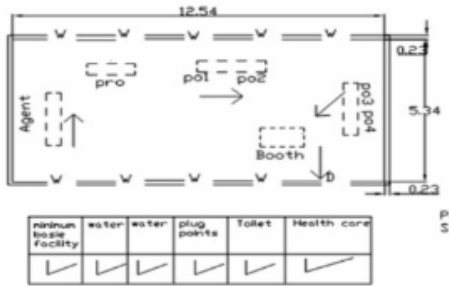

Google Map View

Polling Station Building Front View

Polling Station Front View

Cad View

Key MAP View

1 பெயர் : சக்திவேல் தந்தை பெயர்: சின்னையன் வீட்டு எண் : 0 வயது : 26 பாலினம் : ஆண்	TYQ1443423 Photo is available	2 பெயர் : செயந்தி கணவர் பெயர்: அழகேந்திரன் வீட்டு எண் : 1 வயது : 54 பாலினம் : பெண்	TYQ1551118 Photo is available	3 பெயர் : அம்புசம் கணவர் பெயர்: முத்துசாமி வீட்டு எண் : 2 வயது : 73 பாலினம் : பெண்	TYQ1551126 Photo is available
4 பெயர் : இந்தமதி கணவர் பெயர்: பிரபு வீட்டு எண் : 2/103 வயது : 33 பாலினம் : பெண்	TYQ2510782 Photo is available	5 பெயர் : வினோத் கு தந்தை பெயர்: குமாரசாமி வீட்டு எண் : 2/216 வயது : 22 பாலினம் : ஆண்	TYQ2760163 Photo is available	6 பெயர் : ராசேந்திரன் தந்தை பெயர்: பிச்சைபிள்ளை வீட்டு எண் : 4 வயது : 66 பாலினம் : ஆண்	TYQ1551134 Photo is available
7 பெயர் : கவிதா கணவர் பெயர்: ராசேந்திரன் வீட்டு எண் : 4 வயது : 54 பாலினம் : பெண்	TYQ1551142 Photo is available	8 பெயர் : சரவணன் தந்தை பெயர்: பெரியசாமி வீட்டு எண் : 5 வயது : 54 பாலினம் : ஆண்	TYQ1551159 Photo is available	9 பெயர் : சுதா கணவர் பெயர்: சரவணன் வீட்டு எண் : 5 வயது : 51 பாலினம் : பெண்	TYQ1551167 Photo is available
10 பெயர் : விசாந்து தந்தை பெயர்: வீரமலை வீட்டு எண் : 5-169 வயது : 31 பாலினம் : ஆண்	TYQ0744771 Photo is available	11 பெயர் : ராஜபெருமாள் தந்தை பெயர்: தேவசகலுண்டர் வீட்டு எண் : 5/174ஹெச் வயது : 44 பாலினம் : பெண்	DBW1725969 Photo is available	12 பெயர் : தனபாக்கியம் கணவர் பெயர்: ராமராசு வீட்டு எண் : 6 வயது : 64 பாலினம் : பெண்	TYQ1551175 Photo is available
13 பெயர் : செல்வக்குமார் தந்தை பெயர்: ராமராஜ் வீட்டு எண் : 6 வயது : 47 பாலினம் : ஆண்	DBW2481117 Photo is available	14 பெயர் : மலர்விழி கணவர் பெயர்: செல்வகுமார் வீட்டு எண் : 6 வயது : 47 பாலினம் : பெண்	DBW1726447 Photo is available	15 பெயர் : ராஜகுமார் தந்தை பெயர்: ராமராசு வீட்டு எண் : 6 வயது : 43 பாலினம் : ஆண்	DBW2248912 Photo is available
16 பெயர் : கார்த்திக் தந்தை பெயர்: அழகேன்றன் வீட்டு எண் : 6/1 வயது : 31 பாலினம் : ஆண்	TYQ0744912 Photo is available	17 பெயர் : கலைச்செல்வி கணவர் பெயர்: ராஜேந்திரன் வீட்டு எண் : 6-3 வயது : 36 பாலினம் : பெண்	TYQ0623371 Photo is available	18 பெயர் : விக்னேஷ் தந்தை பெயர்: ராஜேந்திரன் வீட்டு எண் : 6-4 வயது : 34 பாலினம் : ஆண்	TYQ0349597 Photo is available
19 பெயர் : அரவிந்தன் தந்தை பெயர்: ராஜேந்திரன் வீட்டு எண் : 6-4 வயது : 32 பாலினம் : ஆண்	TYQ0744854 Photo is available	20 பெயர் : நதியா தந்தை பெயர்: சரவணன் வீட்டு எண் : 6/4 வயது : 23 பாலினம் : பெண்	TYQ2579985 Photo is available	21 பெயர் : சதீஷ் தந்தை பெயர்: சரவணன் வீட்டு எண் : 6/5 வயது : 26 பாலினம் : ஆண்	TYQ1356922 Photo is available
22 பெயர் : அரவிந்த் தந்தை பெயர்: செல்வகுமார் வீட்டு எண் : 6-5 வயது : 23 பாலினம் : ஆண்	TYQ2683472 Photo is available	23 பெயர் : ஜெயலட்சுமி கணவர் பெயர்: பாலசுப்ரமணியன் வீட்டு எண் : 6-5a வயது : 58 பாலினம் : பெண்	DBW2248938 Photo is available	24 பெயர் : தீபிகா தந்தை பெயர்: செல்வக்குமார் வீட்டு எண் : 6/6ஏ வயது : 25 பாலினம் : பெண்	TYQ1443324 Photo is available
25 பெயர் : சத்யா கணவர் பெயர்: நடராசு வீட்டு எண் : 6/7 வயது : 37 பாலினம் : பெண்	TYQ1443225 Photo is available	26 பெயர் : அனீதா தந்தை பெயர்: அண்ணாதுரை வீட்டு எண் : 6-7 வயது : 30 பாலினம் : பெண்	TYQ0926527 Photo is available	27 பெயர் : ஜீவானந்தம் தந்தை பெயர்: அண்ணாதுரை வீட்டு எண் : 6/7 வயது : 25 பாலினம் : ஆண்	TYQ2579936 Photo is available
28 பெயர் : திருஞானம் தந்தை பெயர்: பச்சயப்பிள்ளை வீட்டு எண் : 6/8 வயது : 60 பாலினம் : ஆண்	TYQ2648970 Photo is available	29 பெயர் : மகாதேவன் தந்தை பெயர்: ராதா வீட்டு எண் : 6-8 வயது : 46 பாலினம் : ஆண்	TYQ0621953 Photo is available	30 பெயர் : சாமுண்டேஸ்வரி மகாதேவன் தந்தை பெயர்: மகாதேவன் வீட்டு எண் : 6/8 வயது : 20 பாலினம் : பெண்	TYQ2903680 Photo is available