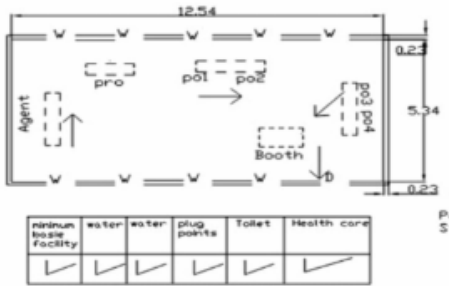

வாக்காளர் பதிவு அலுவலரின்
கையொப்பம்

Nazri Naksha

Google Map View

Polling Station Building Front View

Polling Station Front View

Cad View

Key MAP View

சட்டமன்றத் தொகுதியின் எண் மற்றும் பெயர் : 147-பெரம்பலூர் பிரிவு எண் மற்றும் பெயர் 1-நக்கசேலம் (வ.கி.) நக்கசேலம் (ஊ), செட்டியார் தெரு வார்டு 3