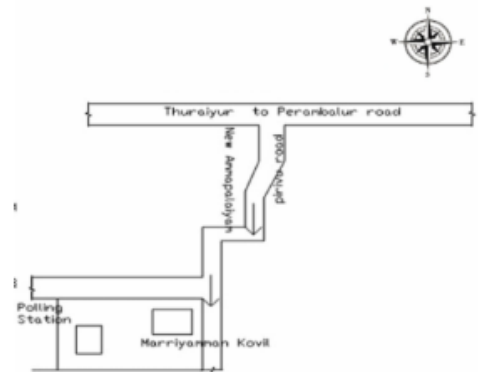

வாக்காளர் பதிவு அலுவலரின்
கையொப்பம்

Nazri Naksha

Google Map View

Polling Station Building Front View

Polling Station Front View

Cad View

Key MAP View

சட்டமன்றத் தொகுதியின் எண் மற்றும் பெயர் : 147-பெரம்பலூர் பிரிவு எண் மற்றும் பெயர் 1-நக்கசேலம் (வ.கி.) நக்கசேலம் (ஊ), செட்டியார் தெரு வார்டு 3