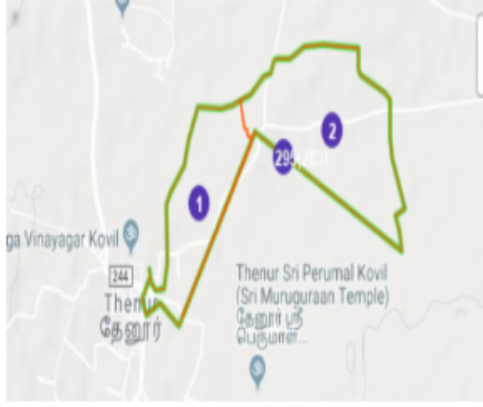

Nazri Naksha