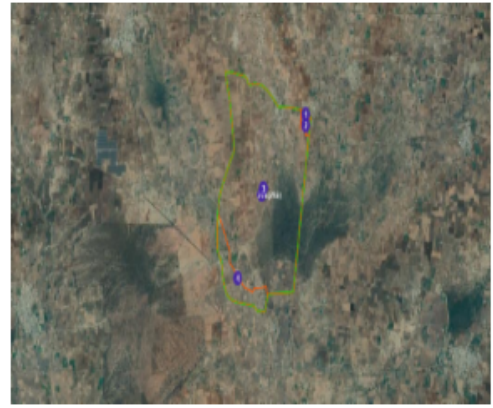

3. வாக்குச் சாவடியின் விவரங்கள்

<p>வாக்குச் சாவடியின் எண் மற்றும் பெயர் :</p> <p>351 - ஊராட்சி ஒன்றிய நடுநிலைபள்ளி கிழக்கு மேற்கு , மெத்தை கட்டிடம், தெற்கு பார்த்தது , கண்ணப்பாடி</p> <p>வாக்குச் சாவடியின் முகவரி :</p> <p>ஊராட்சி ஒன்றிய நடுநிலைபள்ளி கிழக்கு மேற்கு , மெத்தை கட்டிடம், தெற்கு பார்த்தது, கண்ணப்பாடி</p>	<p>வாக்குச் சாவடியின் வகைப்பாடு (ஆண்/பெண்/பொது)</p>	<p>பொது</p>
	<p>துணை வாக்குச் சாவடிகளின் எண்ணிக்கை :</p>	<p>0</p>

Google Map View

Polling Station Building Front View

Polling Station Front View

Cad View

Key MAP View

சட்டமன்றத் தொகுதியின் எண் மற்றும் பெயர் : 147-பெரம்பலூர் பிரிவு எண் மற்றும் பெயர் 1-கண்ணப்பாடி (வ.கி.) கண்ணப்பாடி (ஊ), வடக்கு தெரு வார்டு-1