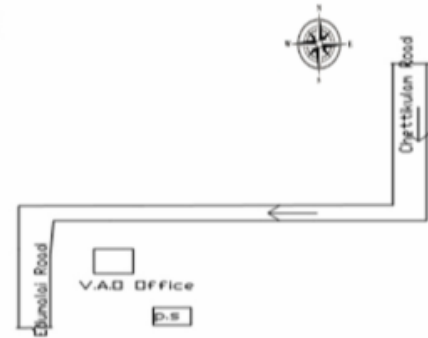

Google Map View

Polling Station Building Front View

Polling Station Front View

Cad View

Key MAP View

சட்டமன்றத் தொகுதியின் எண் மற்றும் பெயர் : 147-பெரம்பலூர் பிரிவு எண் மற்றும் பெயர் 1-கண்ணப்பாடி (வ.கி.) கண்ணப்பாடி (ஊ), வடக்கு தெரு வார்டு-1