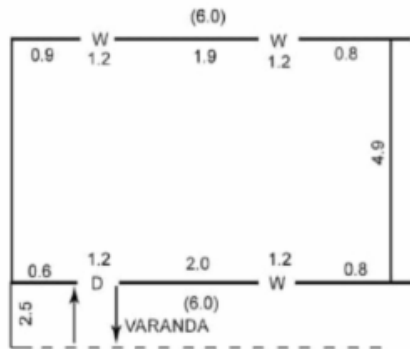

Google Map View

Polling Station Building Front View

Polling Station Front View

Cad View

Key MAP View

சட்டமன்றத் தொகுதியின் எண் மற்றும் பெயர் : 147-பெரம்பலூர் பிரிவு எண் மற்றும் பெயர் 1-கண்ணப்பாடி (வ.கி.) கண்ணப்பாடி (ஊ), வடக்கு தெரு வார்டு-1