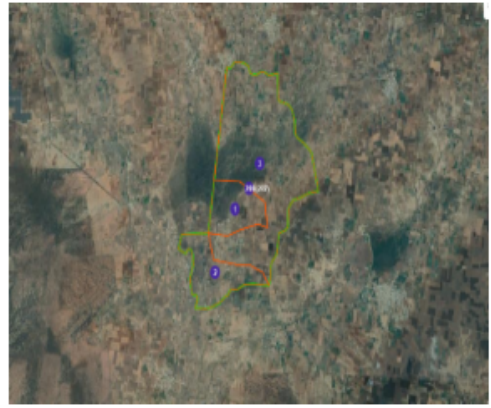

Google Map View