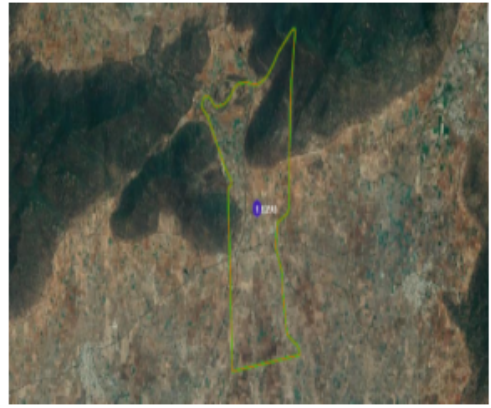

3. வாக்குச் சாவடியின் விவரங்கள்

வாக்குச் சாவடியின் எண் மற்றும் பெயர் : 355 - ஊராட்சி ஒன்றிய துவகப்பள்ளி கிழக்கு மேற்கு மெத்தைக் கட்டிடம் கிழக்கு பகுதி வடக்கு பார்த்தது மங்கூன் வாக்குச் சாவடியின் முகவரி : ஊராட்சி ஒன்றிய துவகப்பள்ளி கிழக்கு மேற்கு, மெத்தை கட்டிடம் கிழக்கு பகுதி வடக்கு பார்த்தது ,, மங்கூன்	வாக்குச் சாவடியின் வகைப்பாடு (ஆண்/பெண்/பொது)	பொது
	துணை வாக்குச் சாவடிகளின் எண்ணிக்கை :	0

Google Map View

Polling Station Building Front View

Polling Station Front View

Cad View

Key MAP View

சட்டமன்றத் தொகுதியின் எண் மற்றும் பெயர் : 147-பெரும்பலூர் பிரிவு எண் மற்றும் பெயர் 1-சிறுவயலூர் (வ.கி.) குடூர் (ஊ), மங்கூன்