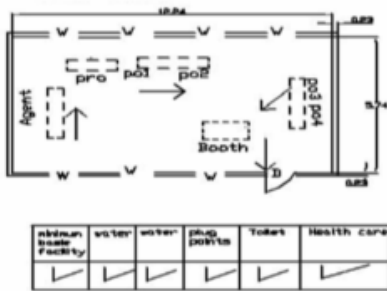

Google Map View

Polling Station Building Front View

Polling Station Front View

Cad View

Key MAP View

சட்டமன்றத் தொகுதியின் எண் மற்றும் பெயர் : 147-பெரும்பலூர் பிரிவு எண் மற்றும் பெயர் 1-சிறுவயலூர் (வ.கி.) குடூர் (ஊ), மங்கூன்