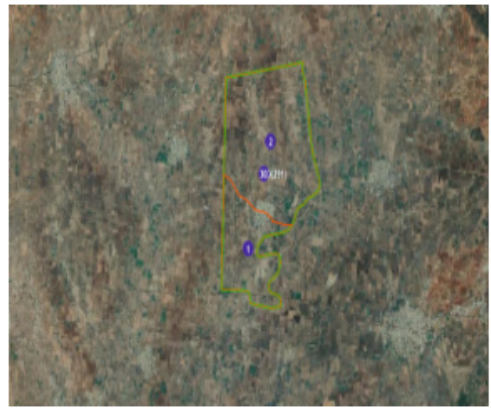

3. வாக்குச் சாவடியின் விவரங்கள்

<p>வாக்குச் சாவடியின் எண் மற்றும் பெயர் :</p> <p>356 - ஊராட்சிஒன்றிய தொடக்கப்பள்ளி கிழக்கு மேற்கு ஒட்டு கட்டிடம் கிழக்கு பகுதி தெற்கு பார்த்தது, குரூர்</p> <p>வாக்குச் சாவடியின் முகவரி :</p> <p>ஊராட்சிஒன்றிய தொடக்கப்பள்ளி கிழக்கு மேற்கு ஒட்டு கட்டிடம் கிழக்கு பகுதி தெற்கு பார்த்தது, குரூர்</p>	<p>வாக்குச் சாவடியின் வகைப்பாடு (ஆண்/பெண்/பொது)</p>	<p>பொது</p>
	<p>துணை வாக்குச் சாவடிகளின் எண்ணிக்கை :</p>	<p>0</p>

Google Map View

Polling Station Building Front View

Polling Station Front View

Cad View

Key MAP View

சட்டமன்றத் தொகுதியின் எண் மற்றும் பெயர் : 147-பெரும்பலூர் பிரிவு எண் மற்றும் பெயர் 1-சிறுவயலூர் (வ.கி.) குடூர் (ஊ), வடக்குவீதி, நடுத்தெரு