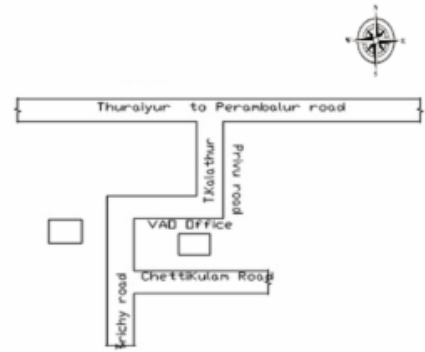

Key MAP View