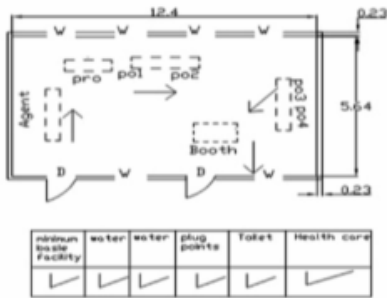

Google Map View

Polling Station Building Front View

Polling Station Front View

Cad View

Key MAP View

1 பெயர் : சின்னம்மாள் கணவர் பெயர் : கணேசன் வீட்டு எண் : 1 வயது : 70 பாலினம் : பெண்	TYQ1637545 Photo is available	2 பெயர் : சுப்ரமணியன் தந்தை பெயர் : கணேசன் வீட்டு எண் : 1 வயது : 50 பாலினம் : ஆண்	TYQ1637552 Photo is available	3 பெயர் : கோமதி ச கணவர் பெயர் : சுப்ரமணியன் வீட்டு எண் : 1 வயது : 43 பாலினம் : பெண்	DBW2326940 Photo is available
4 பெயர் : பேபி கணவர் பெயர் : சங்கர் வீட்டு எண் : 1 வயது : 32 பாலினம் : பெண்	TYQ1056985 Photo is available	5 பெயர் : ரெங்கநாதன் தந்தை பெயர் : முத்தன் வீட்டு எண் : 3/7 வயது : 45 பாலினம் : ஆண்	DBW2326965 Photo is available	6 பெயர் : ராதா தந்தை பெயர் : சின்னையன் வீட்டு எண் : 3/124 வயது : 35 பாலினம் : பெண்	TYQ1139310 Photo is available
7 பெயர் : ராஜ்மாள் கணவர் பெயர் : ராஜ் வீட்டு எண் : 3/138 வயது : 64 பாலினம் : பெண்	ZNC1375070 Photo is available	8 பெயர் : நவீன்குமார் தந்தை பெயர் : அன்பழகன் வீட்டு எண் : 3-147B வயது : 30 பாலினம் : ஆண்	TYQ0855775 Photo is available	9 பெயர் : சரண்யா தந்தை பெயர் : மனோகரன் வீட்டு எண் : 3-164-A வயது : 30 பாலினம் : பெண்	TYQ0855759 Photo is available
S 10 பெயர் : பங்காரு கணவர் பெயர் : சீனிவாசன் வீட்டு எண் : 3/168 வயது : 60 பாலினம் : பெண்	TYQ1474147 Photo is available	11 பெயர் : சூரியா தந்தை பெயர் : ராமகிருஷ்ணன் வீட்டு எண் : 3/181 வயது : 26 பாலினம் : ஆண்	TYQ1351030 Photo is available	12 பெயர் : சேகர் தந்தை பெயர் : ராமசாமி வீட்டு எண் : 4 வயது : 62 பாலினம் : ஆண்	TYQ1637578 Photo is available
13 பெயர் : விஜயா கணவர் பெயர் : சேகர் வீட்டு எண் : 4 வயது : 47 பாலினம் : பெண்	DBW1785856 Photo is available	14 பெயர் : தர்மராஜ் தந்தை பெயர் : கணேசன் வீட்டு எண் : 4/1 வயது : 52 பாலினம் : ஆண்	TYQ1637560 Photo is available	15 பெயர் : காமாட்சி கணவர் பெயர் : தர்மராசு வீட்டு எண் : 4/1 வயது : 47 பாலினம் : பெண்	DBW2326957 Photo is available
16 பெயர் : கொசல்யா தந்தை பெயர் : குணசேகரன் வீட்டு எண் : 4/1 வயது : 25 பாலினம் : பெண்	TYQ1353291 Photo is available	17 பெயர் : திவ்யப்பிரியா தந்தை பெயர் : தர்மராஜ் வீட்டு எண் : 4/1 வயது : 25 பாலினம் : பெண்	TYQ1353283 Photo is available	18 பெயர் : அமுதவன் த தர்மராஜ் க தந்தை பெயர் : தர்மராஜ் க வீட்டு எண் : 4/1 வயது : 22 பாலினம் : ஆண்	TYQ2874766 Photo is available
19 பெயர் : புனிதா தந்தை பெயர் : சேகர் வீட்டு எண் : 4-4 வயது : 27 பாலினம் : பெண்	TYQ1290550 Photo is available	20 பெயர் : ரஞ்சித் தந்தை பெயர் : மதுரைவேரன் வீட்டு எண் : 4/5 வயது : 35 பாலினம் : ஆண்	TYQ0355537 Photo is available	21 பெயர் : ராதாகிருஷ்ணன் தந்தை பெயர் : சுப்புசாமி வீட்டு எண் : 4-10 வயது : 45 பாலினம் : ஆண்	TYQ0233346 Photo is available
22 பெயர் : அபிநயா கணவர் பெயர் : லோகநாதன் வீட்டு எண் : 4/10ஏ வயது : 32 பாலினம் : பெண்	TYQ0631267 Photo is available	23 பெயர் : மாதவன் தந்தை பெயர் : செல்வராஜ் வீட்டு எண் : 4/16 வயது : 21 பாலினம் : ஆண்	TYQ2846376 Photo is available	24 பெயர் : கிருஷ்ணகுமார் தந்தை பெயர் : ஜெயராமன் வீட்டு எண் : 4-16A வயது : 38 பாலினம் : ஆண்	TYQ0109231 Photo is available
25 பெயர் : விஷ்வா ச தந்தை பெயர் : சுப்ரமணியன் வீட்டு எண் : 4/19 வயது : 19 பாலினம் : ஆண்	TYQ2963551 Photo is available	26 பெயர் : பெரியசாமி தந்தை பெயர் : வீரன் வீட்டு எண் : 4-20 வயது : 37 பாலினம் : ஆண்	TYQ0233353 Photo is available	27 பெயர் : ரஞ்சித்குமார் தந்தை பெயர் : செல்வராஜ் வீட்டு எண் : 4-20 வயது : 30 பாலினம் : ஆண்	TYQ0855809 Photo is available
28 பெயர் : சங்கீதா கணவர் பெயர் : பெரியசாமி வீட்டு எண் : 4/20 வயது : 21 பாலினம் : பெண்	TYQ2846228 Photo is available	# 29 பெயர் : கர்ணன் தந்தை பெயர் : பெரியசாமி வீட்டு எண் : 4-21 வயது : 41 பாலினம் : ஆண்	TYQ0355594 Photo is available	30 பெயர் : கலைச் செல்வி தந்தை பெயர் : சுப்பரமணி வீட்டு எண் : 4-22 வயது : 36 பாலினம் : பெண்	TYQ0355628 Photo is available