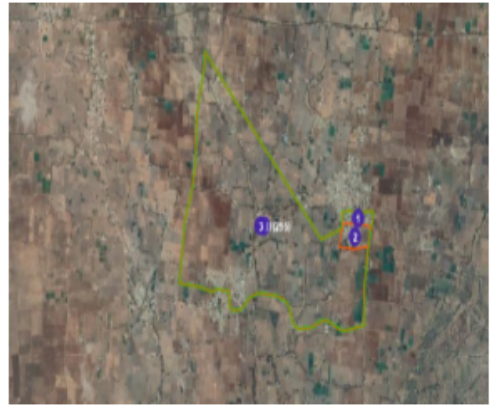

Google Map View