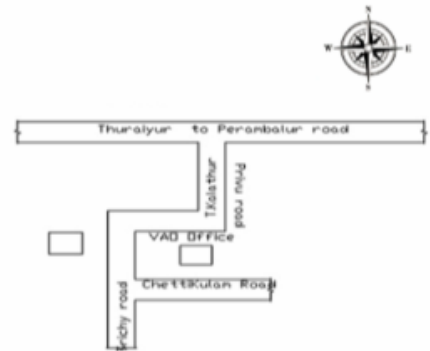

Key MAP View