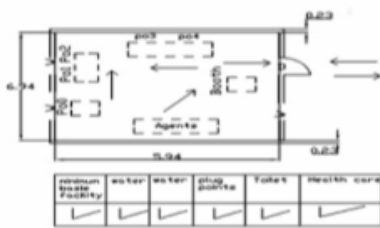

**Google Map View**

**Polling Station Building Front View**

**Polling Station Front View**

**Cad View**

**Key MAP View**

சட்டமன்றத் தொகுதியின் எண் மற்றும் பெயர் : 147-பெரும்பலூர் பிரிவு எண் மற்றும் பெயர் 1-செட்டிகுளம் (வ.கி.) செட்டிகுளம் (ஊ), செட்டிகுளம்