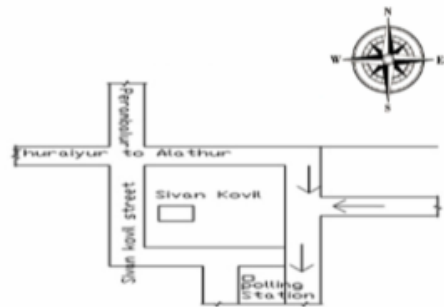

Google Map View

Polling Station Building Front View

Polling Station Front View

Cad View

Key MAP View

சட்டமன்றத் தொகுதியின் எண் மற்றும் பெயர் : 147-பெரும்பலூர் பிரிவு எண் மற்றும் பெயர் 1-செட்டிகுளம் (வ.கி.) செட்டிகுளம் (ஊ), தெற்க்கு தெரு வார்டு 5