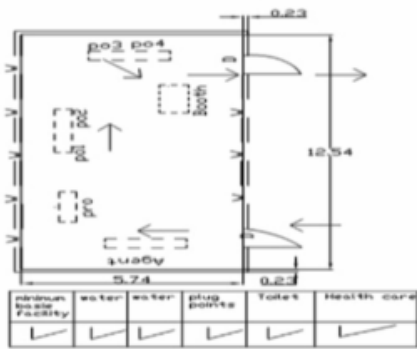

Google Map View

Polling Station Building Front View

Polling Station Front View

Cad View

Key MAP View

சட்டமன்றத் தொகுதியின் எண் மற்றும் பெயர் : 147-பெரும்பலூர் பிரிவு எண் மற்றும் பெயர் 1-செட்டிகுளம் (வ.கி.) செட்டிகுளம் (ஊ), தெற்க்கு தெரு வார்டு 5