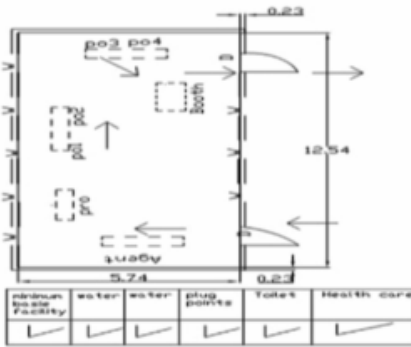

Google Map View

Polling Station Building Front View

Polling Station Front View

Cad View

Key MAP View

1	DBW2116747	பெயர் : தியாகராஜன் தந்தை பெயர்: வீரப்பன் வீட்டு எண் : 1 வயது : 49 பாலினம் : ஆண்	Photo is available	2	DBW1765064	பெயர் : அமுதா கணவர் பெயர்: குமார் வீட்டு எண் : 1 வயது : 44 பாலினம் : பெண்	Photo is available	3	TYQ1179308	பெயர் : ராமராஜ் தந்தை பெயர்: ராமசாமி வீட்டு எண் : 1 வயது : 32 பாலினம் : ஆண்	Photo is available			
4	TYQ0998153	பெயர் : மோகன் தந்தை பெயர்: அன்பழகன் வீட்டு எண் : 1-33 வயது : 29 பாலினம் : ஆண்	Photo is available	5	TYQ0356501	பெயர் : செல்வி தந்தை பெயர்: முருகேசன் வீட்டு எண் : 1-50A வயது : 34 பாலினம் : பெண்	Photo is available	S	6	TYQ1140854	பெயர் : ராஜலெட்சுமி தந்தை பெயர்: தேவராஜ் வீட்டு எண் : 1-65 வயது : 28 பாலினம் : பெண்	Photo is available		
S2	7	TYQ2919405	பெயர் : தேவேந்திரன் தந்தை பெயர்: செங்கராஜ் வீட்டு எண் : 1/92 வயது : 19 பாலினம் : ஆண்	Photo is available	8	TYQ1140730	பெயர் : ராம்குமார் தந்தை பெயர்: முத்துசாமி வீட்டு எண் : 1-103 வயது : 28 பாலினம் : ஆண்	Photo is available	9	TYQ1354158	பெயர் : திவாகர் தந்தை பெயர்: முருகேசன் வீட்டு எண் : 1/372 வயது : 26 பாலினம் : ஆண்	Photo is available		
10	TYQ1672732	பெயர் : வீரப்பன் தந்தை பெயர்: சுப்ரமணி வீட்டு எண் : 1H வயது : 80 பாலினம் : ஆண்	Photo is available	11	TYQ1672740	பெயர் : குமார் தந்தை பெயர்: வீரப்பன் வீட்டு எண் : 1H வயது : 53 பாலினம் : ஆண்	Photo is available	S	12	TYQ0998245	பெயர் : முகமது மொப்தின் தந்தை பெயர்: டீர் முகமது வீட்டு எண் : 2/14 வயது : 62 பாலினம் : ஆண்	Photo is available		
S	13	TYQ0998187	பெயர் : நஜிமாபேகம் கணவர் பெயர்: முகமது மொய்தீன் வீட்டு எண் : 2/14 வயது : 50 பாலினம் : பெண்	Photo is available	S	14	TYQ1140755	பெயர் : தாமோதரன் தந்தை பெயர்: சுப்ரமணியன் வீட்டு எண் : 2-45 வயது : 29 பாலினம் : ஆண்	Photo is available	S2	15	CXZ3272945	பெயர் : மணிமேகலை கணவர் பெயர்: வெங்கடேசன் வீட்டு எண் : 2/96 வயது : 45 பாலினம் : பெண்	Photo is available
S	16	TYQ1140763	பெயர் : ராஜராஜன் தந்தை பெயர்: ராமசாமி வீட்டு எண் : 2-1136 வயது : 28 பாலினம் : ஆண்	Photo is available	S	17	TYQ1140748	பெயர் : ராஜபிரியா தந்தை பெயர்: ராமராஜ் வீட்டு எண் : 2-1447 வயது : 29 பாலினம் : பெண்	Photo is available	18	TYQ2843522	பெயர் : சுந்தர் ரா தந்தை பெயர்: ராமசாமி வீட்டு எண் : 2/185 வயது : 22 பாலினம் : ஆண்	Photo is available	
19	TYQ0356865	பெயர் : வள்ளியம்மாள் கணவர் பெயர்: ராமலிங்கம் வீட்டு எண் : 2/312-8 வயது : 58 பாலினம் : பெண்	Photo is available	S2	20	TYQ0998146	பெயர் : செந்திரன் தந்தை பெயர்: ராமசந்திரன் வீட்டு எண் : 3-5 வயது : 29 பாலினம் : ஆண்	Photo is available	S	21	TYQ0634121	பெயர் : ரவிசந்திரன் தந்தை பெயர்: பெரியசாமி வீட்டு எண் : 3-18 வயது : 58 பாலினம் : ஆண்	Photo is available	
S	22	TYQ0633933	பெயர் : அமுதா கணவர் பெயர்: ரவிசந்திரன் வீட்டு எண் : 3-48 வயது : 52 பாலினம் : பெண்	Photo is available	S	23	TYQ2509750	பெயர் : சுகன்யா தந்தை பெயர்: மாழிமுத்து வீட்டு எண் : 3/20 வயது : 24 பாலினம் : பெண்	Photo is available	S2	24	TYQ0357095	பெயர் : சதீஸ் தந்தை பெயர்: ராமலிங்கம் வீட்டு எண் : 3/312-8 வயது : 40 பாலினம் : ஆண்	Photo is available
S	25	TYQ0356634	பெயர் : அம்பிகா கணவர் பெயர்: கணேசன் வீட்டு எண் : 4-838B வயது : 42 பாலினம் : பெண்	Photo is available	26	TYQ1672757	பெயர் : அருக்காணி கணவர் பெயர்: தொட்டாகவுண்டர் வீட்டு எண் : 5-1 வயது : 81 பாலினம் : பெண்	Photo is available	27	TYQ0356873	பெயர் : பிரபு தந்தை பெயர்: தங்கவேல் வீட்டு எண் : 5-2 வயது : 43 பாலினம் : ஆண்	Photo is available		
28	TYQ0356493	பெயர் : செல்வி கணவர் பெயர்: மாணிக்கம் வீட்டு எண் : 5-4 வயது : 41 பாலினம் : பெண்	Photo is available	29	DBW1765460	பெயர் : செல்வகுமார் தந்தை பெயர்: மருதை வீட்டு எண் : 5-6 வயது : 41 பாலினம் : ஆண்	Photo is available	30	TYQ0356568	பெயர் : தேவி கணவர் பெயர்: சுப்ரமணி வீட்டு எண் : 5-23B வயது : 63 பாலினம் : பெண்	Photo is available			