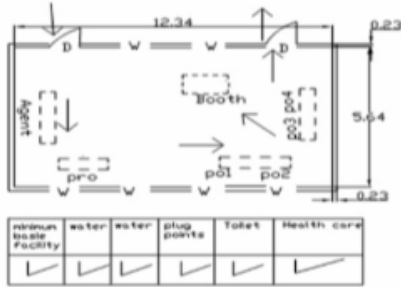

Google Map View

Polling Station Building Front View

Polling Station Front View

Cad View

Key MAP View

1 பெயர் : பாப்பாத்தி கணவர் பெயர் : கோபாலகிருஷ்ணன் வீட்டு எண் : 1/113 வயது : 55 பாலினம் : பெண் Photo is available	TYQ2512564	2 பெயர் : கோபாலகிருஷ்ணன் தந்தை பெயர் : பட்டன் வீட்டு எண் : 1/113 வயது : 54 பாலினம் : ஆண் Photo is available	TYQ2508646	3 பெயர் : சரக்குமார் தந்தை பெயர் : கோபாலகிருஷ்ணன் வீட்டு எண் : 1/113 வயது : 25 பாலினம் : ஆண் Photo is available	TYQ2508794
4 பெயர் : பரக்குமார் தந்தை பெயர் : கோபாலகிருஷ்ணன் வீட்டு எண் : 1/113 வயது : 21 பாலினம் : ஆண் Photo is available	TYQ2868115	5 பெயர் : செல்வராணி கணவர் பெயர் : வீரக்குமார் வீட்டு எண் : 1-166 வயது : 40 பாலினம் : பெண் Photo is available	TYQ0452250	6 பெயர் : தரணி தந்தை பெயர் : பெரியண்ணன் வீட்டு எண் : 2-339 வயது : 29 பாலினம் : பெண் Photo is available	TYQ1293513
7 பெயர் : மணிகண்டன் தந்தை பெயர் : ராஜேந்திரன் வீட்டு எண் : 3/352/18 வயது : 32 பாலினம் : ஆண் Photo is available	TYQ0622746	8 பெயர் : பரிமளா தந்தை பெயர் : ராஜா வீட்டு எண் : 3/352/18 வயது : 22 பாலினம் : பெண் Photo is available	TYQ2700896	9 பெயர் : இளவரசன் செ தந்தை பெயர் : செந்தில்முருகன் வீட்டு எண் : 6/113 வயது : 22 பாலினம் : ஆண் Photo is available	TYQ2831907
10 பெயர் : பத்மாவதி கணவர் பெயர் : மாயழகு வீட்டு எண் : 6-125 வயது : 61 பாலினம் : பெண் Photo is available	TYQ0357350	11 பெயர் : சுப்ரமணி தந்தை பெயர் : முத்துசாமி வீட்டு எண் : 7/3 வயது : 61 பாலினம் : ஆண் Photo is available	TYQ1649300	12 பெயர் : வசந்தா கணவர் பெயர் : சுப்ரமணி வீட்டு எண் : 7/3 வயது : 58 பாலினம் : பெண் Photo is available	TYQ1649326
13 பெயர் : முத்தமிழ்செல்வன் தந்தை பெயர் : சுப்ரமணியன் வீட்டு எண் : 7/3 வயது : 35 பாலினம் : ஆண் Photo is available	TYQ0632216	14 பெயர் : கார்த்திக் தந்தை பெயர் : சுப்ரமணியன் வீட்டு எண் : 7/3 வயது : 32 பாலினம் : ஆண் Photo is available	TYQ0632497	15 பெயர் : அலெக்சாண்டர் தந்தை பெயர் : பிச்சைமுத்து வீட்டு எண் : 7-3W வயது : 56 பாலினம் : ஆண் Photo is available	TYQ0634980
16 பெயர் : கீர்த்தனா தந்தை பெயர் : ரெங்கராஜ் வீட்டு எண் : 7/4 வயது : 22 பாலினம் : பெண் Photo is available	TYQ2978856	17 பெயர் : ஜிஷ்ணு ரெங்கராஜ் தந்தை பெயர் : ஜிஷ்ணு ரெங்கராஜ் வீட்டு எண் : 7/4,மாத கோவில் தெரு,செட்டிகுளம் வயது : 19 பாலினம் : ஆண் Photo is available	TYQ3000395	18 பெயர் : சிநேகா க தந்தை பெயர் : கண்ணன் வீட்டு எண் : 7/4B1 வயது : 19 பாலினம் : பெண் Photo is available	TYQ2991057
19 பெயர் : தேவராயன் தந்தை பெயர் : பெரியண்ணன் வீட்டு எண் : 7-10 வயது : 50 பாலினம் : ஆண் Photo is available	TYQ0233684	20 பெயர் : வசந்தா கணவர் பெயர் : செல்வகுமார் வீட்டு எண் : 7-32a வயது : 40 பாலினம் : பெண் Photo is available	TYQ0634683	21 பெயர் : மாரியாபி தந்தை பெயர் : சுப்பிரமணியன் வீட்டு எண் : 7-32A வயது : 43 பாலினம் : பெண் Photo is available	TYQ2687382
22 பெயர் : ராமசாமி தந்தை பெயர் : குப்புசாமி வீட்டு எண் : 7/41 வயது : 53 பாலினம் : ஆண் Photo is available	TYQ2796589	23 பெயர் : அஞ்சலை கணவர் பெயர் : செந்தில் வீட்டு எண் : 7/41 வயது : 52 பாலினம் : பெண் Photo is available	TYQ1358936	24 பெயர் : ராஜா தந்தை பெயர் : நல்லு வீட்டு எண் : 7-42 வயது : 45 பாலினம் : ஆண் Photo is available	TYQ0634931
25 பெயர் : கலையரசி கணவர் பெயர் : ராஜா வீட்டு எண் : 7-42 வயது : 38 பாலினம் : பெண் Photo is available	TYQ0634782	26 பெயர் : வேம்பு கணவர் பெயர் : சந்திரசேகர் வீட்டு எண் : 7-43 வயது : 43 பாலினம் : பெண் Photo is available	TYQ0355917	27 பெயர் : விக்னேஸ்வரி கணவர் பெயர் : அன்புராஜ் வீட்டு எண் : 7/44CE வயது : 34 பாலினம் : பெண் Photo is available	TYQ1352129
28 பெயர் : அறிவுழகன் தந்தை பெயர் : ராமு வீட்டு எண் : 7-46B வயது : 41 பாலினம் : ஆண் Photo is available	TYQ0634949	29 பெயர் : பூமிநாதன் தந்தை பெயர் : இளவரசன் வீட்டு எண் : 7-48 வயது : 46 பாலினம் : ஆண் Photo is available	TYQ0452110	30 பெயர் : பிரதீபராஜ் தந்தை பெயர் : சண்முகம் வீட்டு எண் : 7-50C வயது : 30 பாலினம் : ஆண் Photo is available	TYQ1057439