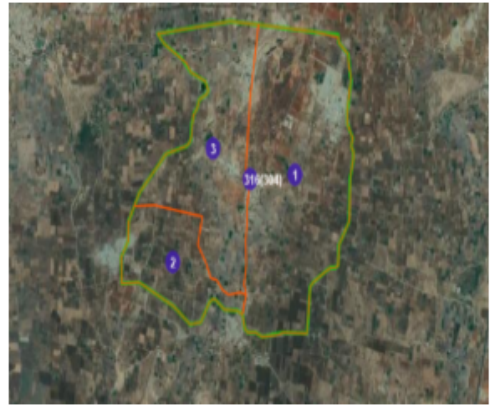

Google Map View