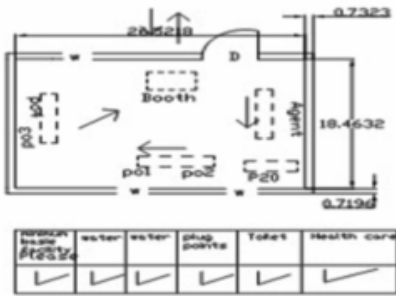

Google Map View

Polling Station Building Front View

Polling Station Front View

Cad View

Key MAP View

சட்டமன்றத் தொகுதியின் எண் மற்றும் பெயர் : 147-பெரும்பலூர் பிரிவு எண் மற்றும் பெயர் 1-இருர் (வ.கி.) இருர் (ஊ), மேற்குதெரு