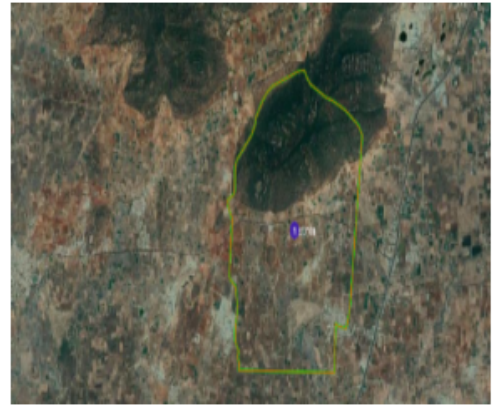

**3. வாக்குச் சாவடியின் விவரங்கள்**

<b>வாக்குச் சாவடியின் எண் மற்றும் பெயர் :</b> 376 - அரசினர் உயர்நிலைப்பள்ளி தெற்கு மெத்தை கட்டிடம் மேற்கு பகுதி வடக்கு பார்த்தது, இரூர்  <b>வாக்குச் சாவடியின் முகவரி :</b> அரசினர் உயர்நிலைப்பள்ளி தெற்கு மெத்தை கட்டிடம் மேற்கு பகுதி வடக்கு பார்த்தது, இரூர்	<b>வாக்குச் சாவடியின் வகைப்பாடு (ஆண்/பெண்/பொது)</b>	<b>பொது</b>
	<b>துணை வாக்குச் சாவடிகளின் எண்ணிக்கை :</b>	0

Google Map View

Polling Station Building Front View

Polling Station Front View

Cad View

Key MAP View

சட்டமன்றத் தொகுதியின் எண் மற்றும் பெயர் : 147-பெரும்பலூர் பிரிவு எண் மற்றும் பெயர் 1-இருர் (வ.கி.) இருர் (ஊ), மேற்குதெரு