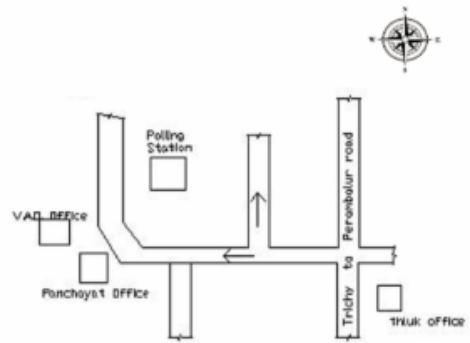

Google Map View

Polling Station Building Front View

Polling Station Front View

Cad View

Key MAP View

சட்டமன்றத் தொகுதியின் எண் மற்றும் பெயர் : 147-பெரம்பலூர் பிரிவு எண் மற்றும் பெயர் 1-இரூர் (வ.கி.) இரூர் (ஊ), தெற்கு தெரு.