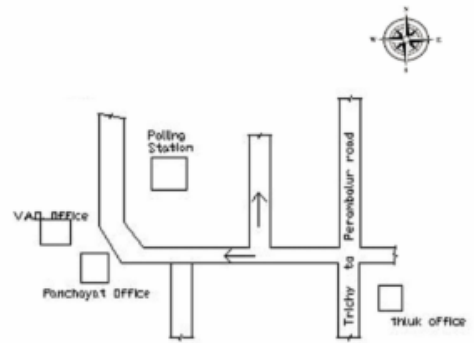

Google Map View

Polling Station Building Front View

Polling Station Front View

Cad View

Key MAP View

சட்டமன்றத் தொகுதியின் எண் மற்றும் பெயர் : 147-பெரம்பலூர் பிரிவு எண் மற்றும் பெயர் 1-இருர் (வ.கி.) இருர் (ஊ), பெருமாள் பாளையம்