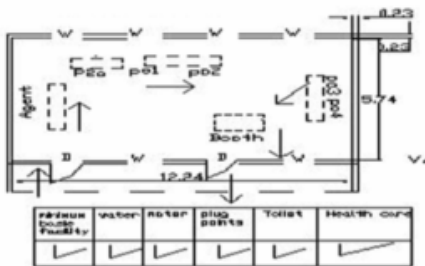

Google Map View

Polling Station Building Front View

Polling Station Front View

Cad View

Key MAP View

சட்டமன்றத் தொகுதியின் எண் மற்றும் பெயர் : 147-பெரும்பலூர் பிரிவு எண் மற்றும் பெயர் 1-இருர் (வ.கி.) இருர் (ஊ), ஆலத்தூர், ஆதிதிராவிடர் தெரு