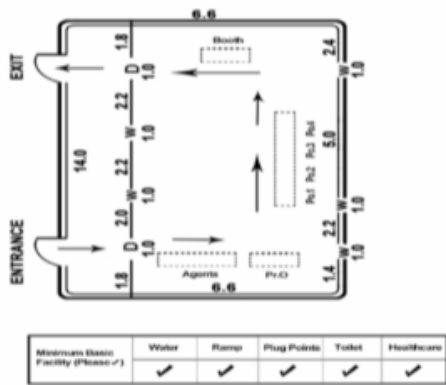

**Google Map View**

**Polling Station Building Front View**

**Polling Station Front View**

**Cad View**

**Key MAP View**

சட்டமன்றத் தொகுதியின் எண் மற்றும் பெயர் : 147-பெரம்பலூர் பிரிவு எண் மற்றும் பெயர் 1-மலையாளப்பட்டி (வ.கி) மற்றும் (ஊ), பனம்பட்டி வார்டு 2