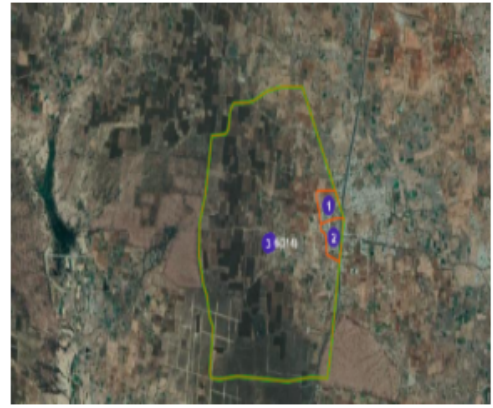

**3. வாக்குச் சாவடியின் விவரங்கள்**

<p><b>வாக்குச் சாவடியின் எண் மற்றும் பெயர் :</b></p> <p>381 - அரசு மேல்நிலைப்பள்ளி வடக்கு தெற்கு புதிய மெத்தை கட்டிடம் தெற்கு பகுதி மேற்கு பார்த்தது,பாடாலூர்</p> <p><b>வாக்குச் சாவடியின் முகவரி :</b></p> <p>அரசு மேல்நிலைப்பள்ளி வடக்கு தெற்கு புதிய மெத்தை கட்டிடம் தெற்கு பகுதி மேற்கு பார்த்தது,பாடாலூர்</p>	<p><b>வாக்குச் சாவடியின் வகைப்பாடு (ஆண்/பெண்/பொது)</b></p>	<p><b>பொது</b></p>
	<p><b>துணை வாக்குச் சாவடிகளின் எண்ணிக்கை :</b></p>	<p>0</p>

Google Map View

Polling Station Building Front View

Polling Station Front View

Cad View

Key MAP View

சட்டமன்றத் தொகுதியின் எண் மற்றும் பெயர் : 147-பெரம்பலூர் பிரிவு எண் மற்றும் பெயர் 1-பாடாலூர்(மே) (வ.கி.) பாடாலூர் (ஊ), மெயின்ரோடு தென்பகுதி வார்டு-3