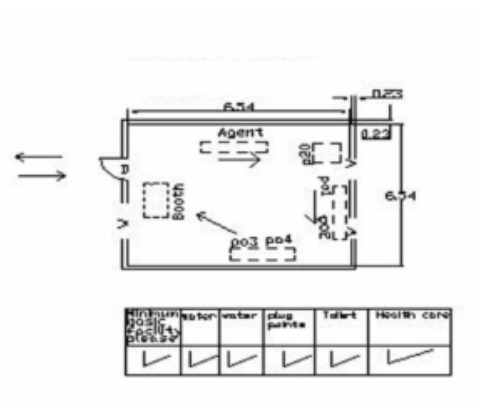

Google Map View

Polling Station Building Front View

Polling Station Front View

Cad View

Key MAP View

சட்டமன்றத் தொகுதியின் எண் மற்றும் பெயர் : 147-பெரம்பலூர் பிரிவு எண் மற்றும் பெயர் 1-பாடாலூர்(மே) (வ.கி.) பாடாலூர் (ஊ), மெயின்ரோடு தென்பகுதி வார்டு-3