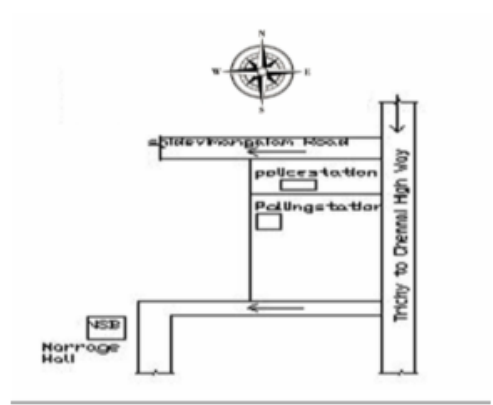

Google Map View

Polling Station Building Front View

Polling Station Front View

Cad View

Key MAP View

சட்டமன்றத் தொகுதியின் எண் மற்றும் பெயர் : 147-பெரம்பலூர் பிரிவு எண் மற்றும் பெயர் 1-பாடாலூர்(மே) (வ.கி.) பாடாலூர் (ஊ), மெயின்ரோடு தென்பகுதி வார்டு-3