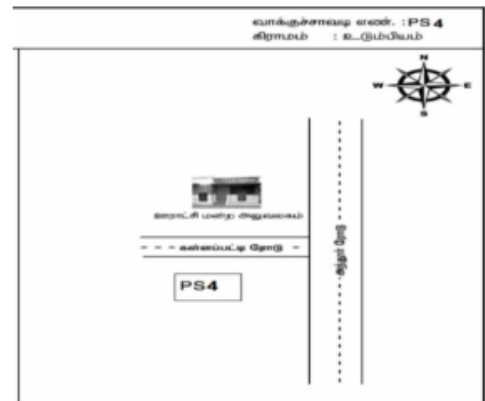

Google Map View

Polling Station Building Front View

Polling Station Front View

Cad View

Key MAP View

1 பெயர் : ஆறுமுகம் தந்தை பெயர்: பழனிமுத்து வீட்டு எண் : 1 வயது : 52 பாலினம் : ஆண் Photo is available	TYQ0862920	2 பெயர் : பாலமுருகன் தந்தை பெயர்: மூர்த்தி வீட்டு எண் : 1 வயது : 43 பாலினம் : ஆண் Photo is available	TYQ1334267	3 பெயர் : சரண்யா கணவர் பெயர்: அருண் வீட்டு எண் : 1 வயது : 36 பாலினம் : பெண் Photo is available	TYQ1002401
4 பெயர் : ஜெயபிரகாஷ் தந்தை பெயர்: அங்கமுத்து வீட்டு எண் : 1 வயது : 32 பாலினம் : ஆண் Photo is available	TYQ0653832	5 பெயர் : அரவிந்த் தந்தை பெயர்: சுப்ரமணியன் வீட்டு எண் : 1 வயது : 31 பாலினம் : ஆண் Photo is available	TYQ0653840	6 பெயர் : மணிகண்டன் தந்தை பெயர்: அர்சுணன் வீட்டு எண் : 1 வயது : 31 பாலினம் : ஆண் Photo is available	TYQ0653808
7 பெயர் : தமிழ்மறவன் தந்தை பெயர்: தமிழரன் வீட்டு எண் : 1 வயது : 31 பாலினம் : ஆண் Photo is available	TYQ0653824	8 பெயர் : இரஞ்சினி கணவர் பெயர்: மகேந்திரன் வீட்டு எண் : 1 வயது : 30 பாலினம் : பெண் Photo is available	TYQ1213768	9 பெயர் : நீலமேகம் தந்தை பெயர்: ராஜீ வீட்டு எண் : 1 வயது : 29 பாலினம் : ஆண் Photo is available	TYQ1002385
10 பெயர் : இளவரசன் தந்தை பெயர்: வட்சுமணன் வீட்டு எண் : 1 வயது : 29 பாலினம் : ஆண் Photo is available	TYQ1002609	11 பெயர் : ஜீவிகா தந்தை பெயர்: அன்புகரசன் வீட்டு எண் : 1 வயது : 27 பாலினம் : பெண் Photo is available	TYQ1213842	12 பெயர் : சூர்யா தந்தை பெயர்: சேகர் வீட்டு எண் : 1 வயது : 26 பாலினம் : ஆண் Photo is available	TYQ1294495
13 பெயர் : தனலெட்சுமி கணவர் பெயர்: கலியமூர்த்தி வீட்டு எண் : 1-14 வயது : 44 பாலினம் : பெண் Photo is available	TYQ0369066	14 பெயர் : சந்தியா கணவர் பெயர்: தினேஷ்குமார் வீட்டு எண் : 1-15 வயது : 22 பாலினம் : பெண் Photo is available	TYQ2945475	15 பெயர் : பாரதி கணவர் பெயர்: பிரகாஷ் வீட்டு எண் : 1/16ஏ வயது : 27 பாலினம் : பெண் Photo is available	TYQ2788081
16 பெயர் : தீபிகா ம தந்தை பெயர்: மணி வீட்டு எண் : 1-21 வயது : 28 பாலினம் : பெண் Photo is available	TYQ1184928	17 பெயர் : பூவிழி தந்தை பெயர்: பழனிசாமி வீட்டு எண் : 1-31 வயது : 23 பாலினம் : பெண் Photo is available	TYQ2554749	18 பெயர் : ஜெபக்கனி தந்தை பெயர்: சதீஸ்குமார் வீட்டு எண் : 1/40 வயது : 26 பாலினம் : பெண் Photo is available	TYQ1335777
19 பெயர் : நித்யா தந்தை பெயர்: கணகராஜ் வீட்டு எண் : 1/46 வயது : 26 பாலினம் : பெண் Photo is available	TYQ1420033	20 பெயர் : செல்வகுமார் தந்தை பெயர்: செந்தில்குமார் வீட்டு எண் : 1/50ஏ வயது : 22 பாலினம் : ஆண் Photo is available	TYQ2717809	21 பெயர் : செல்வ மாரியம்மாள் கணவர் பெயர்: அருண் குமார் வீட்டு எண் : 1/67 வயது : 29 பாலினம் : பெண் Photo is available	TYQ2614477
22 பெயர் : பெரியசாமி தந்தை பெயர்: செம்புலிங்கம் வீட்டு எண் : 1-76 வயது : 56 பாலினம் : ஆண் Photo is available	TYQ1002336	23 பெயர் : டீ ஆகாஷ் தந்தை பெயர்: டீ தனசேகரன் வீட்டு எண் : 1/80 வயது : 24 பாலினம் : ஆண் Photo is available	TYQ2540441	S 24 பெயர் : ராகவி கணவர் பெயர்: ரஞ்சித் வீட்டு எண் : 1-82 வயது : 28 பாலினம் : பெண் Photo is available	TYQ1335835
25 பெயர் : சுதாகர் தந்தை பெயர்: செல்வம் வீட்டு எண் : 1-84 வயது : 29 பாலினம் : ஆண் Photo is available	TYQ1002377	S 26 பெயர் : நிர்மல்குமார் தந்தை பெயர்: செல்லமுத்து வீட்டு எண் : 1-89 வயது : 29 பாலினம் : ஆண் Photo is available	TYQ1002617	S 27 பெயர் : ரகோத்தமன் குமார் தந்தை பெயர்: மேகநாதன் ரா வீட்டு எண் : 1-110 ஏ வயது : 26 பாலினம் : ஆண் Photo is available	TYQ1420264
28 பெயர் : தாரணி தந்தை பெயர்: அண்ணாதுரை வீட்டு எண் : 1-102A வயது : 27 பாலினம் : பெண் Photo is available	TYQ1213792	29 பெயர் : சிலம்பரசன் தந்தை பெயர்: செல்லமுத்து வீட்டு எண் : 1-103 வயது : 34 பாலினம் : ஆண் Photo is available	TYQ0238659	30 பெயர் : சசிகலா கணவர் பெயர்: செல்வகுமார் வீட்டு எண் : 1-115 வயது : 33 பாலினம் : பெண் Photo is available	TYQ0862938