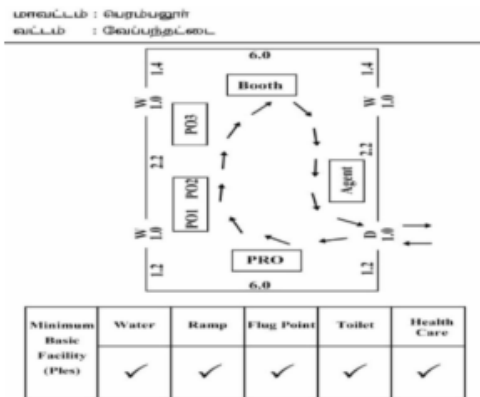

Google Map View

Polling Station Building Front View

Polling Station Front View

Cad View

Key MAP View

1 பெயர் : ஆறுமுகம் தந்தை பெயர்: பழனிமுத்து வீட்டு எண் : 1 வயது : 52 பாலினம் : ஆண் Photo is available	TYQ0862920	2 பெயர் : பாலமுருகன் தந்தை பெயர்: மூர்த்தி வீட்டு எண் : 1 வயது : 43 பாலினம் : ஆண் Photo is available	TYQ1334267	3 பெயர் : சரண்யா கணவர் பெயர்: அருண் வீட்டு எண் : 1 வயது : 36 பாலினம் : பெண் Photo is available	TYQ1002401
4 பெயர் : ஜெயபிரகாஷ் தந்தை பெயர்: அங்கமுத்து வீட்டு எண் : 1 வயது : 32 பாலினம் : ஆண் Photo is available	TYQ0653832	5 பெயர் : அரவிந்த் தந்தை பெயர்: சுப்ரமணியன் வீட்டு எண் : 1 வயது : 31 பாலினம் : ஆண் Photo is available	TYQ0653840	6 பெயர் : மணிகண்டன் தந்தை பெயர்: அர்சுணன் வீட்டு எண் : 1 வயது : 31 பாலினம் : ஆண் Photo is available	TYQ0653808
7 பெயர் : தமிழ்மறவன் தந்தை பெயர்: தமிழரன் வீட்டு எண் : 1 வயது : 31 பாலினம் : ஆண் Photo is available	TYQ0653824	8 பெயர் : இரஞ்சினி கணவர் பெயர்: மகேந்திரன் வீட்டு எண் : 1 வயது : 30 பாலினம் : பெண் Photo is available	TYQ1213768	9 பெயர் : நீலமேகம் தந்தை பெயர்: ராஜீ வீட்டு எண் : 1 வயது : 29 பாலினம் : ஆண் Photo is available	TYQ1002385
10 பெயர் : இளவரசன் தந்தை பெயர்: வட்சுமணன் வீட்டு எண் : 1 வயது : 29 பாலினம் : ஆண் Photo is available	TYQ1002609	11 பெயர் : ஜீவிகா தந்தை பெயர்: அன்புகரசன் வீட்டு எண் : 1 வயது : 27 பாலினம் : பெண் Photo is available	TYQ1213842	12 பெயர் : சூர்யா தந்தை பெயர்: சேகர் வீட்டு எண் : 1 வயது : 26 பாலினம் : ஆண் Photo is available	TYQ1294495
13 பெயர் : தனலெட்சுமி கணவர் பெயர்: கலியமூர்த்தி வீட்டு எண் : 1-14 வயது : 44 பாலினம் : பெண் Photo is available	TYQ0369066	14 பெயர் : சந்தியா கணவர் பெயர்: தினேஷ்குமார் வீட்டு எண் : 1-15 வயது : 22 பாலினம் : பெண் Photo is available	TYQ2945475	15 பெயர் : பாரதி கணவர் பெயர்: பிரகாஷ் வீட்டு எண் : 1/16ஏ வயது : 27 பாலினம் : பெண் Photo is available	TYQ2788081
16 பெயர் : தீபிகா ம தந்தை பெயர்: மணி வீட்டு எண் : 1-21 வயது : 28 பாலினம் : பெண் Photo is available	TYQ1184928	17 பெயர் : பூவிழி தந்தை பெயர்: பழனிசாமி வீட்டு எண் : 1-31 வயது : 23 பாலினம் : பெண் Photo is available	TYQ2554749	18 பெயர் : ஜெபக்கனி தந்தை பெயர்: சதீஸ்குமார் வீட்டு எண் : 1/40 வயது : 26 பாலினம் : பெண் Photo is available	TYQ1335777
19 பெயர் : நித்யா தந்தை பெயர்: கணகராஜ் வீட்டு எண் : 1/46 வயது : 26 பாலினம் : பெண் Photo is available	TYQ1420033	20 பெயர் : செல்வகுமார் தந்தை பெயர்: செந்தில்குமார் வீட்டு எண் : 1/50ஏ வயது : 22 பாலினம் : ஆண் Photo is available	TYQ2717809	21 பெயர் : செல்வ மாரியம்மாள் கணவர் பெயர்: அருண் குமார் வீட்டு எண் : 1/67 வயது : 29 பாலினம் : பெண் Photo is available	TYQ2614477
22 பெயர் : பெரியசாமி தந்தை பெயர்: செம்புலிங்கம் வீட்டு எண் : 1-76 வயது : 56 பாலினம் : ஆண் Photo is available	TYQ1002336	23 பெயர் : டீ ஆகாஷ் தந்தை பெயர்: டீ தனசேகரன் வீட்டு எண் : 1/80 வயது : 24 பாலினம் : ஆண் Photo is available	TYQ2540441	S 24 பெயர் : ராகவி கணவர் பெயர்: ரஞ்சித் வீட்டு எண் : 1-82 வயது : 28 பாலினம் : பெண் Photo is available	TYQ1335835
25 பெயர் : சுதாகர் தந்தை பெயர்: செல்வம் வீட்டு எண் : 1-84 வயது : 29 பாலினம் : ஆண் Photo is available	TYQ1002377	S 26 பெயர் : நிர்மல்குமார் தந்தை பெயர்: செல்லமுத்து வீட்டு எண் : 1-89 வயது : 29 பாலினம் : ஆண் Photo is available	TYQ1002617	S 27 பெயர் : ரகோத்தமன் குமார் தந்தை பெயர்: மேகநாதன் ரா வீட்டு எண் : 1-110 ஏ வயது : 26 பாலினம் : ஆண் Photo is available	TYQ1420264
28 பெயர் : தாரணி தந்தை பெயர்: அண்ணாதுரை வீட்டு எண் : 1-102A வயது : 27 பாலினம் : பெண் Photo is available	TYQ1213792	29 பெயர் : சிலம்பரசன் தந்தை பெயர்: செல்லமுத்து வீட்டு எண் : 1-103 வயது : 34 பாலினம் : ஆண் Photo is available	TYQ0238659	30 பெயர் : சசிகலா கணவர் பெயர்: செல்வகுமார் வீட்டு எண் : 1-115 வயது : 33 பாலினம் : பெண் Photo is available	TYQ0862938