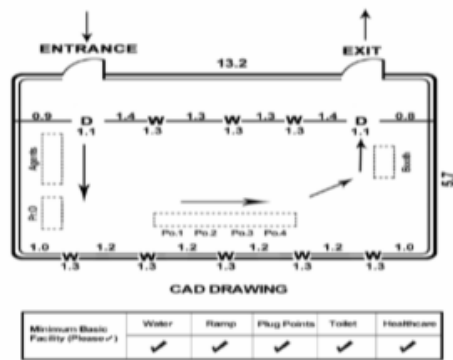

வாக்காளர் பதிவு அலுவலரின்  
கையொப்பம்

Nazri Naksha

Google Map View

Polling Station Building Front View

Polling Station Front View

Cad View

Key MAP View

1	RQA0729772	பெயர் : மணிமேகைல கணவர் பெயர்: கண்ணன் வீட்டு எண் : 1 வயது : 35 பாலினம் : பெண்	Photo is available	2	TYQ0867614	பெயர் : ஆணந்தி கணவர் பெயர்: வெங்கடேஷ் வீட்டு எண் : 1 வயது : 33 பாலினம் : பெண்	Photo is available	3	TYQ0867622	பெயர் : ஜெயபிரபா கணவர் பெயர்: அருண் குமார் வீட்டு எண் : 1 வயது : 33 பாலினம் : பெண்	Photo is available
4	TYQ1008895	பெயர் : வினோத் தந்தை பெயர்: கலைச்செல்வன் வீட்டு எண் : 1 வயது : 32 பாலினம் : ஆண்	Photo is available	5	TYQ1068998	பெயர் : சாந்தி கு தந்தை பெயர்: குப்பன் வீட்டு எண் : 1 வயது : 31 பாலினம் : பெண்	Photo is available	6	TYQ0663500	பெயர் : திவ்யா கணவர் பெயர்: மணிகண்டன் வீட்டு எண் : 1 வயது : 31 பாலினம் : பெண்	Photo is available
7	TYQ0867655	பெயர் : சிவந்தினி தந்தை பெயர்: குழந்தைவேல் வீட்டு எண் : 1 வயது : 31 பாலினம் : பெண்	Photo is available	8	TYQ1008838	பெயர் : கோகுலகிருஷ்ணன் தந்தை பெயர்: மணிவேல் வீட்டு எண் : 1 வயது : 29 பாலினம் : ஆண்	Photo is available	9	TYQ1008846	பெயர் : அஜித் தந்தை பெயர்: கலைச்செல்வன் வீட்டு எண் : 1 வயது : 29 பாலினம் : ஆண்	Photo is available
10	TYQ1217850	பெயர் : பிரசன்னா தந்தை பெயர்: செளந்தரராஜன் வீட்டு எண் : 1 வயது : 28 பாலினம் : ஆண்	Photo is available	11	TYQ1297407	பெயர் : சுசிலா கணவர் பெயர்: வீராசாமி வீட்டு எண் : 1-7 வயது : 65 பாலினம் : பெண்	Photo is available	12	TYQ1297332	பெயர் : சுரேஷ் தந்தை பெயர்: வீராசாமி வீட்டு எண் : 1-7 வயது : 35 பாலினம் : ஆண்	Photo is available
13	TYQ1297340	பெயர் : வினோத் தந்தை பெயர்: வீராசாமி வீட்டு எண் : 1-7 வயது : 32 பாலினம் : ஆண்	Photo is available	14	TYQ2556017	பெயர் : ஹரிக்ரிஷ்ணன் தந்தை பெயர்: சிவகுமார் வீட்டு எண் : 1-35 வயது : 25 பாலினம் : ஆண்	Photo is available	15	TYQ2986644	பெயர் : உமா தந்தை பெயர்: குமார் வீட்டு எண் : 1/153பி வயது : 19 பாலினம் : பெண்	Photo is available
16	TYQ1887736	பெயர் : பாலசுப்ரமணியன் தந்தை பெயர்: முத்துக்கவுண்டர் வீட்டு எண் : 1-246 வயது : 65 பாலினம் : ஆண்	Photo is available	17	TYQ1887744	பெயர் : ருக்குமணி கணவர் பெயர்: பாலசுப்ரமணியன் வீட்டு எண் : 1-246 வயது : 57 பாலினம் : பெண்	Photo is available	18	TYQ0374157	பெயர் : பிரகாஷ் தந்தை பெயர்: பாலசுப்ரமணியன் வீட்டு எண் : 1-246 வயது : 35 பாலினம் : ஆண்	Photo is available
19	CKK1536267	பெயர் : செல்வம் கணவர் பெயர்: ராமசாமி வீட்டு எண் : 2 வயது : 65 பாலினம் : பெண்	Photo is available	20	CKK1532241	பெயர் : செல்வி கணவர் பெயர்: இளவரசன் வீட்டு எண் : 2 வயது : 49 பாலினம் : பெண்	Photo is available	21	TYQ2840460	பெயர் : பாபு தந்தை பெயர்: பாண்டியன் வீட்டு எண் : 2 வயது : 36 பாலினம் : ஆண்	Photo is available
22	TYQ0663617	பெயர் : ஸ்ரீ தீபா தந்தை பெயர்: சின்னதம்பி வீட்டு எண் : 2 வயது : 31 பாலினம் : பெண்	Photo is available	23	TYQ2556066	பெயர் : முத்துசாமி தந்தை பெயர்: நிலமேகம் வீட்டு எண் : 2-25 வயது : 39 பாலினம் : ஆண்	Photo is available	24	TYQ2556082	பெயர் : யமுனா கணவர் பெயர்: முத்துசாமி வீட்டு எண் : 2-25 வயது : 30 பாலினம் : பெண்	Photo is available
25	TYQ1255504	பெயர் : வேணி கணவர் பெயர்: அன்பழகன் வீட்டு எண் : 2-209 வயது : 41 பாலினம் : பெண்	Photo is available	26	CKK2787026	பெயர் : சுப்பிரமணியன் தந்தை பெயர்: பெருமாள் வீட்டு எண் : 2/228 வயது : 77 பாலினம் : ஆண்	Photo is available	27	TYQ1312552	பெயர் : நல்லேந்திரன் தந்தை பெயர்: செல்லையா வீட்டு எண் : - வயது : 57 பாலினம் : ஆண்	Photo is available
28	TYQ1312909	பெயர் : சோலையம்மாள் கணவர் பெயர்: நல்லேந்திரன் வீட்டு எண் : 2-491 வயது : 45 பாலினம் : பெண்	Photo is available	29	TYQ1312750	பெயர் : முத்துராஜா தந்தை பெயர்: நல்லேந்திரன் வீட்டு எண் : 2-491-491 வயது : 26 பாலினம் : ஆண்	Photo is available	30	TYQ2621340	பெயர் : கே ஆர் வள்ளி கணவர் பெயர்: தமிழ்த்துரை வீட்டு எண் : 3 வயது : 56 பாலினம் : பெண்	Photo is available