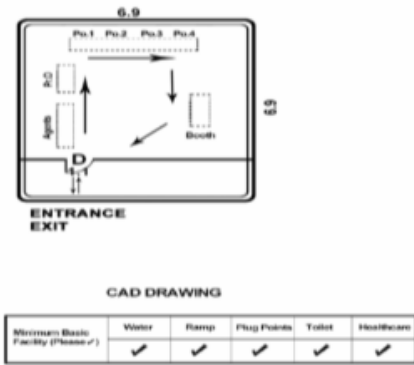

Google Map View

Polling Station Building Front View

Polling Station Front View

Cad View

Key MAP View

1	TYQ0488395	பெயர் : பூபதி கணவர் பெயர் : பெரியசாமி வீட்டு எண் : 1 வயது : 54 பாலினம் : பெண்	Photo is available	2	TYQ0488213	பெயர் : ஜெயந்தி தந்தை பெயர் : ரவீந்திரன் வீட்டு எண் : 1 வயது : 42 பாலினம் : பெண்	Photo is available	3	TYQ0488148	பெயர் : துளசி கணவர் பெயர் : கலியபெருமாள் வீட்டு எண் : 1 வயது : 38 பாலினம் : பெண்	Photo is available	
4	TYQ0868190	பெயர் : சதீஸ்குமார் தாயின் பெயர் : அஞ்சலை வீட்டு எண் : 1 வயது : 31 பாலினம் : ஆண்	Photo is available	5	TYQ2821148	பெயர் : அருண் அகஸ்டின் தந்தை பெயர் : தெய்வநாதன் வீட்டு எண் : 1 வயது : 21 பாலினம் : ஆண்	Photo is available	6	TYQ0488205	பெயர் : ரவீந்தரன் தந்தை பெயர் : ரெங்கராஜ் வீட்டு எண் : 1-14 வயது : 44 பாலினம் : ஆண்	Photo is available	
7	CKK2867513	பெயர் : ரீட்டாமேரி கணவர் பெயர் : அற்புதராஜ் வீட்டு எண் : 1-20E வயது : 43 பாலினம் : பெண்	Photo is available	8	CKK2867505	பெயர் : புவனேஷ்வரி கணவர் பெயர் : குப்புசாமி வீட்டு எண் : 1-25 வயது : 40 பாலினம் : பெண்	Photo is available	S	9	TYQ2920965	பெயர் : அனுசுயா தந்தை பெயர் : பார்த்திபன் வீட்டு எண் : 1/65 வயது : 20 பாலினம் : பெண்	Photo is available
10	CKK1707587	பெயர் : பாத்திமுத்து கணவர் பெயர் : முகமது உசேன் வீட்டு எண் : 1-103 வயது : 54 பாலினம் : பெண்	Photo is available	11	TYQ0488247	பெயர் : சதீஸ்குமார் தந்தை பெயர் : முருகேசன் வீட்டு எண் : 1-109 வயது : 33 பாலினம் : ஆண்	Photo is available	12	TYQ2721579	பெயர் : பிரியா கணவர் பெயர் : சதீஸ்குமார் வீட்டு எண் : 1/109 வயது : 22 பாலினம் : பெண்	Photo is available	
13	TYQ0773887	பெயர் : அன்பரசன் தந்தை பெயர் : ராமதாஸ் வீட்டு எண் : 1-272 வயது : 30 பாலினம் : ஆண்	Photo is available	14	TYQ2838928	பெயர் : கண்மணி தாயின் பெயர் : மாலதி வீட்டு எண் : 1/272 வயது : 21 பாலினம் : பெண்	Photo is available	15	TYQ2920353	பெயர் : ஹரிபரசாத் மருதமுத்து தந்தை பெயர் : மருதமுத்து சுப்பையா வீட்டு எண் : 1/286/2 வயது : 20 பாலினம் : ஆண்	Photo is available	
16	TYQ0488460	பெயர் : சின்னப்பொன்னு கணவர் பெயர் : ராமசாமி வீட்டு எண் : 1-321 வயது : 73 பாலினம் : பெண்	Photo is available	17	TYQ0868182	பெயர் : சரத்குமார் தந்தை பெயர் : வெங்கடாஜலபதி வீட்டு எண் : 1-419 வயது : 31 பாலினம் : ஆண்	Photo is available	18	TYQ2975639	பெயர் : ஹாசினி தந்தை பெயர் : முருகேசன் வீட்டு எண் : 1/476 வயது : 19 பாலினம் : பெண்	Photo is available	
19	TYQ1897784	பெயர் : காவேரி கணவர் பெயர் : முத்துசாமி வீட்டு எண் : 1E வயது : 69 பாலினம் : பெண்	Photo is available	20	TYQ1897792	பெயர் : ஜெயராமன் தந்தை பெயர் : முத்துசாமி வீட்டு எண் : 1E வயது : 51 பாலினம் : ஆண்	Photo is available	21	CKK1707991	பெயர் : முத்துலட்சுமி கணவர் பெயர் : ஜெயராமன் வீட்டு எண் : 1E வயது : 44 பாலினம் : பெண்	Photo is available	
22	CKK1708007	பெயர் : சரசு தந்தை பெயர் : முத்துசாமி வீட்டு எண் : 1E வயது : 42 பாலினம் : பெண்	Photo is available	23	TYQ2773661	பெயர் : ராமசாமி தாயின் பெயர் : காயத்ரி வீட்டு எண் : 2/23 வயது : 24 பாலினம் : ஆண்	Photo is available	24	TYQ1069970	பெயர் : அந்தோணி தந்தை பெயர் : ஜோசப் வீட்டு எண் : 2-30 வயது : 28 பாலினம் : ஆண்	Photo is available	
25	TYQ1897123	பெயர் : அலங்காரம் கணவர் பெயர் : அமல்ராஜ் வீட்டு எண் : 2-50 வயது : 71 பாலினம் : பெண்	Photo is available	26	CKK1706993	பெயர் : வேளாங்கண்ணி தந்தை பெயர் : அமல்ராஜ் வீட்டு எண் : 2-50 வயது : 45 பாலினம் : ஆண்	Photo is available	27	CKK1704915	பெயர் : மதலைமேரி கணவர் பெயர் : வேளாங்கண்ணி வீட்டு எண் : 2-50 வயது : 43 பாலினம் : பெண்	Photo is available	
28	TYQ2346369	பெயர் : ஜெனிட் தந்தை பெயர் : வேளாங்கண்ணி வீட்டு எண் : 2/56 வயது : 24 பாலினம் : பெண்	Photo is available	29	TYQ2346260	பெயர் : பிரான்சிஸ் தந்தை பெயர் : வேளாங்கண்ணி வீட்டு எண் : 2/209 வயது : 25 பாலினம் : ஆண்	Photo is available	30	TYQ2747541	பெயர் : அனுசுயா தந்தை பெயர் : வேளாங்கண்ணி வீட்டு எண் : 2-209 வயது : 25 பாலினம் : பெண்	Photo is available	