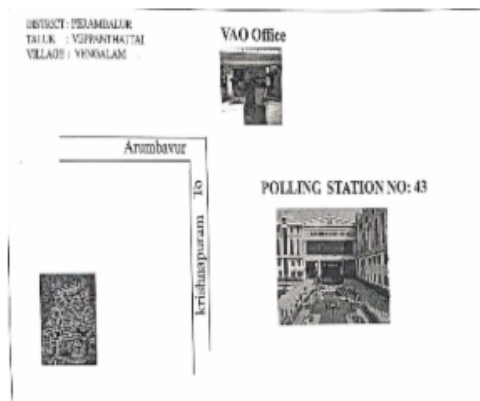

Key MAP View